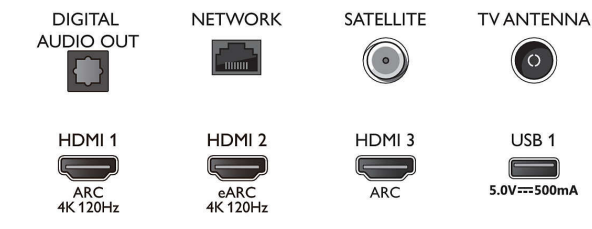

50PUS8897/12

Accessoires

- Meegeleverde accessoires: Afstandsbediening, Snelstartgids, Brochure met wettelijk verplichte informatie en veiligheidsgegevens, Voedingskabel, Tafelstandaard, 2 AAA-batterijen

Ontwerp

- Kleuren van de TV: Antracietgrijze rand
- Ontwerp van de standaard: Antracietgrijze centrale voet

Afmetingen

- Diepte van de doos: 160,0 mm
- Hoogte van de doos: 785,0 mm
- Breedte van de doos: 1240,0 mm
- Gewicht van het product: 13,3 kg
- Breedte van het apparaat: 1115,6 mm
- Hoogte van de standaard: 70,0 mm
- Breedte van het apparaat (met standaard): 1115,6 mm
- Geschikt voor wandmontage: 200 x 300 mm
- Hoogte van het apparaat: 644,7 mm
- Diepte van de standaard: 262,6 mm
- Gewicht (incl. verpakking): 19,3 kg
- Diepte van het apparaat: 80,6 mm
- Breedte van de standaard: 328,9 mm
- Hoogte van het apparaat (met standaard): 719,8 mm
- Diepte van het apparaat (met standaard): 262,6 mm
- Gewicht (incl. standaard): 15,6 kg

Connections

Side

Bottom

Publicatiedatum
2023-07-03

Versie: 8.2.3

EAN: 87 18863 03427 9

© 2023 Koninklijke Philips N.V.
Alle rechten voorbehouden.

Specificaties kunnen zonder voorafgaande kennisgeving worden gewijzigd. Handelsmerken zijn het eigendom van Koninklijke Philips N.V. en hun respectieve eigenaren.