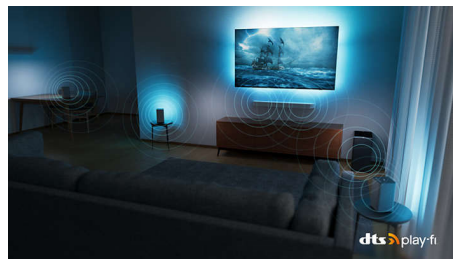

Compatibel met DTS Play-Fi

Het draadloze Home-systeem van Philips is uitgerust met DTS Play-Fi waarmee u in enkele

50PUS8897/12

seconden verbinding met compatibele soundbars en draadloze luidsprekers in uw huis maakt. Luister naar films in de keuken. Speel overal muziek af. U kunt zelfs een home cinema Surround Sound-systeem creëren door uw Philips-TV als centrale luidspreker te gebruiken.