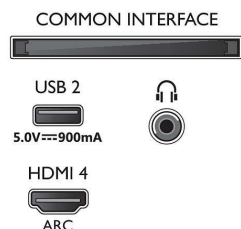

Ontwerp

- Kleuren van de TV: Antracietgrijze rand
- Ontwerp van de standaard: Antracietgrijze centrale voet

Afmetingen

- Diepte van de doos: 160,0 mm
- Hoogte van de doos: 785,0 mm
- Breedte van de doos: 1240,0 mm
- Gewicht van het product: 13,3 kg
- Breedte van het apparaat: 1115,6 mm
- Hoogte van de standaard: 70,0 mm
- Breedte van het apparaat (met standaard): 1115,6 mm
- Geschikt voor wandmontage: 200 x 300 mm
- Hoogte van het apparaat: 644,7 mm
- Diepte van de standaard: 262,6 mm
- Gewicht (incl. verpakking): 19,3 kg
- Diepte van het apparaat: 80,6 mm
- Breedte van de standaard: 328,9 mm
- Hoogte van het apparaat (met standaard): 719,8 mm
- Diepte van het apparaat (met standaard): 262,6 mm
- Gewicht (incl. standaard): 15,6 kg

Connections

Side

Bottom

Publicatiedatum
2023-07-03

Versie: 8.2.3

EAN: 87 18863 03427 9

© 2023 Koninklijke Philips N.V.
Alle rechten voorbehouden.

Specificaties kunnen zonder voorafgaande kennisgeving worden gewijzigd. Handelsmerken zijn het eigendom van Koninklijke Philips N.V. en hun respectieve eigenaren.