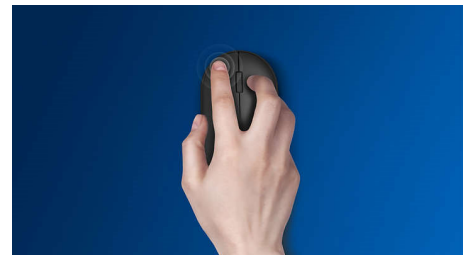

Botones muy duraderos

Los botones tienen una gran durabilidad