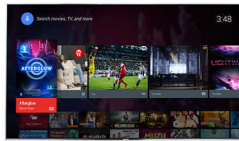

Dual Core + Android

Met Android op uw TV kunt u supersnel, intuïtief en leuk navigeren, apps starten en video's afspelen. De Android-robot krijgt alles razendsnel en eenvoudig voor elkaar dankzij de kracht van onze Dual Core-processor.

Android

Met Android op uw Smart TV kunt u genieten van een snelle processor en een gebruiksvriendelijke interface. Het is uw startpunt voor eindeloze content: van Google Play™, Netflix, en een internetbrowser... en nog zoveel meer. Er is een eenvoudig te navigeren menu met rechtstreekse koppelingen naar uw favorieten.