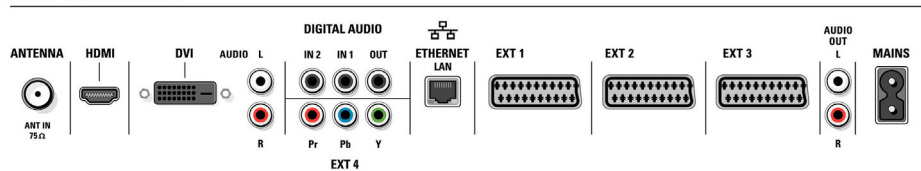

Luidsprekers

- Ingebouwde luidsprekers: 3
- Luidsprekertypen: Platte NXT™ Monolith-luidsprekers, Geïntegreerde subwoofer

Connectiviteit

- Aansluitingen aan de voor- en zijkant: 2x USB, Audio L/R in, CVBS in, Hoofdtelefoonuitgang, Geheugenkaartlezer met meerdere sleuven, S-Video in
- Ext. 1 scart: Audio L/R, CVBS in/uit, RGB
- Ext. 2 scart: Audio L/R, CVBS in/uit, RGB, Y/C
- Andere aansluitingen: Analoge audio-uitgang links/rechts, S/PDIF in (coaxiaal), S/PDIF-uitgang (coaxiaal)
- Ext. 3 SCART: Audio L/R, CVBS in/uit

- Ext. 4: Digitale coaxiale S/PDIF, YPbPr
- Ext. 5: DVI-I met HDCP, YPbPr
- Ext. 6: HDMI

Vermogen

- Netspanning: AC 220 - 240 V +/- 10%
- Omgevingstemperatuur: 5 tot 40 °C
- Energieverbruik: 163 W
- Stroomverbruik in stand-bystand: 1 W

Accessoires

- Meegeleverde accessoires: DVI-I naar VGA-adapter, Automatisch RC-draaimeubel, Muursteun
- Optionele accessoires: Vijf in één verbindingkabel, Vloerstandaard

Afmetingen

- Breedte van het apparaat: 1000 mm
- Hoogte van het apparaat: 605 mm
- Diepte van het apparaat: 96 mm
- Gewicht van het product: 20 kg
- Breedte van de doos: 1061 mm
- Hoogte van de doos: 850 mm
- Diepte van de doos: 265 mm
- Gewicht (incl. verpakking): 37 kg

Rear connectors