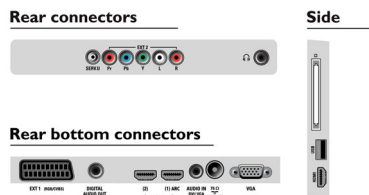

Accessoires

- Meegeleverde accessoires: Afstandsbediening, Draaibare tafelstandaard, Snelstartgids, Garantiekaart
- Optionele accessoires: Installatieafstandsbediening 22AV8573/00

Afmetingen

- Breedte van het apparaat: 1122 mm
- Hoogte van het apparaat: 685 mm
- Diepte van het apparaat: 87 mm
- Gewicht van het product: 17,9 kg
- Breedte van het apparaat (met standaard): 1122 mm
- Hoogte van het apparaat (met standaard): 731 mm
- Diepte van het apparaat (met standaard): 268 mm
- Gewicht (incl. standaard): 21.3 kg
- Breedte van de doos: 1349 mm
- Hoogte van de doos: 773 mm
- Diepte van de doos: 198 mm
- Gewicht (incl. verpakking): 26,4 kg
- Geschikt voor wandmontage: 300 x 300 mm