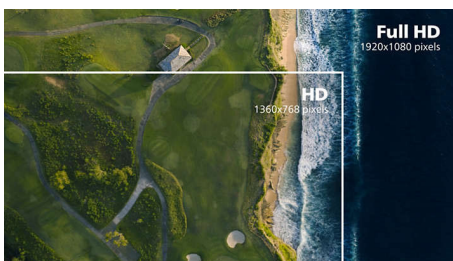

Displej 16:9 Full HD

Na kvalitě obrazu záleží. Běžné displeje poskytují kvalitu, ale vy očekáváte víc. Tento displej nabízí vylepšené rozlišení Full HD 1920 x 1080. Díky rozlišení Full HD zajišťujícímu ostrý detail a vysokému jasů vzniká neuvěřitelný kontrast a realistické barvy, které dodají obrazu na opravdovosti.