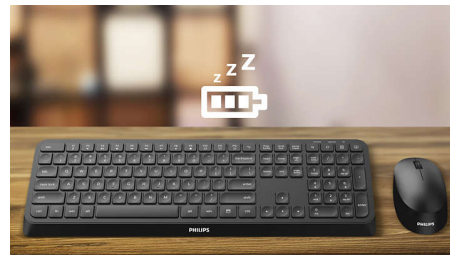

Design elegante

O design foi ajustado, para ser o mais ergonomicamente adequado possível, após vários inquéritos ao utilizador e também apresenta uma aparência elegante, fina e que ocupa pouco espaço.

Ligação sem fios de 2,4 G

atalhos multimédia

Com estes atalhos multimédia, pode mudar facilmente para a reprodução de música ou de vídeo ou ajustar o volume com um simples clique.

Poupança de energia inteligente

Com a função inteligente de poupança de energia, este teclado pode entrar no modo de espera e, por isso, poupar energia quando não está em utilização.