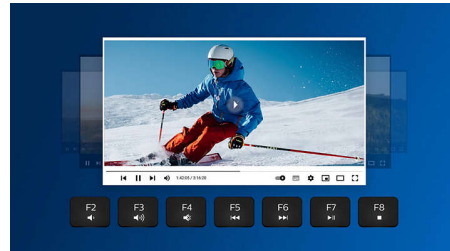

Design elegante

O design foi ajustado, para ser o mais ergonomicamente adequado possível, após vários inquéritos ao utilizador e também apresenta uma aparência elegante, fina e que ocupa pouco espaço.

Ligação sem fios de 2,4 G

atalhos multimédia

Com estes atalhos multimédia, pode mudar facilmente para a reprodução de música ou de vídeo ou ajustar o volume com um simples clique.

Poupança de energia inteligente

Com a função inteligente de poupança de energia, este teclado pode entrar no modo de espera e, por isso, poupar energia quando não está em utilização.