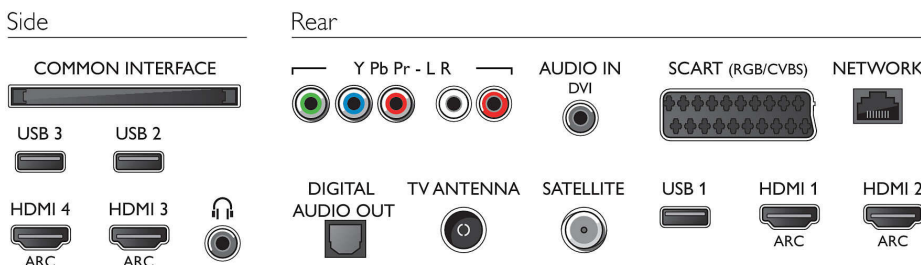

Vermogen

- Netspanning: 220 - 240 V, 50/60 Hz
- Omgevingstemperatuur: 5 °C tot 35 °C
- Stroomverbruik in stand-bystand: < 0,5 W
- Energieklasse: A+
- Europees energielabel (vermogen): 41 W

- Functies voor energiebesparing: Timer voor automatisch uitschakelen, Lichtsensor, Beeld uit (voor radio)
- Energieverbruik wanneer uitgeschakeld: < 0,3
- Jaarlijks energieverbruik: 61 kWh

Accessoires

- Meegeleverde accessoires: Afstandsbediening, 2 AAA-batterijen, Draaibare tafelstandaard, Voedingskabel, Snelstartgids, Brochure met wettelijk verplichte informatie en veiligheidsgegevens

Afmetingen

- Breedte van het apparaat: 904 mm
- Hoogte van het apparaat: 526 mm
- Diepte van het apparaat: 83 mm
- Gewicht van het product: 7,8 kg
- Breedte van het apparaat (met standaard): 904 mm
- Hoogte van het apparaat (met standaard): 575 mm
- Diepte van het apparaat (met standaard): 213 mm
- Gewicht (incl. standaard): 9 kg
- Breedte van de doos: 1060 mm
- Hoogte van de doos: 625 mm
- Diepte van de doos: 131 mm
- Gewicht (incl. verpakking): 10,1 kg
- Geschikt voor wandmontage: 200 x 200 mm

Connections

Publicatiedatum
2024-04-05

Versie: 5.5.1

EAN: 87 18863 00222 3

© 2024 Koninklijke Philips N.V.
Alle rechten voorbehouden.

Specificaties kunnen zonder voorafgaande kennisgeving worden gewijzigd. Handelsmerken zijn het eigendom van Koninklijke Philips N.V. en hun respectieve eigenaren.

www.philips.com

* EPG en actuele gegevens (tot 8 dagen) zijn afhankelijk van land en kabelmaatschappij.

* Het aanbod aan Android-app's verschilt per land. Ga voor meer informatie naar uw plaatselijke Google Play Store.

* Energieverbruik in kWh per jaar, op basis van het stroomverbruik van de televisie als deze 4 uur per dag, 365 dagen per jaar is ingeschakeld. Het werkelijke energieverbruik hangt af van hoe de televisie wordt gebruikt.

* De TV biedt ondersteuning voor gratis DVB-uitzendingen. Mogelijk worden bepaalde DVB-aanbieders niet ondersteund. Ga voor een recente lijst met aanbieders naar het gedeelte met veelgestelde vragen van de ondersteuningswebsite van Philips. Voor bepaalde aanbieders zijn voorwaarden en een abonnement vereist. Neem voor meer informatie contact op met uw aanbieder.

* (Philips) alleen compatibel met specifieke Philips player-apparaten.

* Google Cast-functionaliteit is onderhevig is aan Google Cast-apps en -apparaten. Ga voor meer informatie naar de Google Cast-productpagina.

* Philips TV Remote-app en verwante functionaliteiten verschillen per TV-model, provider en land, smart device-model en besturingssysteem. Ga voor meer informatie naar: www.philips.com/TVRemoteapp.

* Het aanbod van Smart TV-apps verschilt per TV-model en land. Ga voor meer informatie naar: www.philips.com/smarttv.

* Alleen opnemen via USB voor digitale kanalen. Opnamen kunnen worden beperkt door een kopieerbeveiliging (CI+). Voor bepaalde landen en kanalen zijn mogelijk beperkingen van toepassing.

* Compatibiliteit hangt af van Wi-Fi Miracast-certificering in Android 4.2 of hoger. Raadpleeg de handleiding van uw apparaat voor meer informatie.