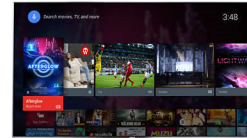

Dual Core + Android

Met Android op uw TV kunt u supersnel, intuïtief en leuk navigeren, apps starten en video's afspelen. De Android-robot krijgt alles razendsnel en eenvoudig voor elkaar dankzij de kracht van onze Dual Core-processor.

Android

Met Android op uw Smart TV kunt u genieten van een snelle processor en een gebruiksvriendelijke interface. Het is uw startpunt voor eindeloze content: van Google Play™, Netflix, en een internetbrowser... en nog zoveel meer. Er is een eenvoudig te navigeren menu met rechtstreekse koppelingen naar uw favorieten.