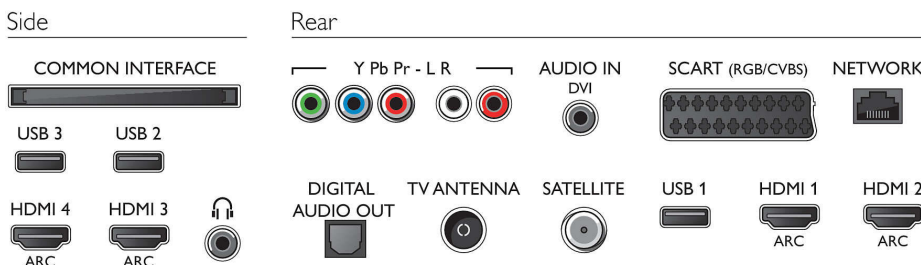

Connections

Publicatiedatum
2024-04-05

Versie: 7.1.2

EAN: 87 18863 00418 0

© 2024 Koninklijke Philips N.V.
Alle rechten voorbehouden.

Specificaties kunnen zonder voorafgaande kennisgeving worden gewijzigd. Handelsmerken zijn het eigendom van Koninklijke Philips N.V. en hun respectieve eigenaren.

www.philips.com

* Ouders moeten hun kinderen in de gaten houden tijdens het kijken naar 3D en ervoor zorgen dat ze niet te maken krijgen met de ongemakken die hierboven zijn beschreven. 3D kijken wordt niet aanbevolen voor kinderen onder de 6 jaar, omdat hun visuele systeem nog niet volledig is ontwikkeld.

* EPG en actuele gegevens (tot 8 dagen) zijn afhankelijk van land en kabelmaatschappij.

* Het aanbod aan Android-app's verschilt per land. Ga voor meer informatie naar uw plaatselijke Google Play Store.

* Energieverbruik in kWh per jaar, op basis van het stroomverbruik van de televisie als deze 4 uur per dag, 365 dagen per jaar is ingeschakeld. Het werkelijke energieverbruik hangt af van hoe de televisie wordt gebruikt.

* De TV biedt ondersteuning voor gratis DVB-uitzendingen. Mogelijk worden bepaalde DVB-aanbieders niet ondersteund. Ga voor een recente lijst met aanbieders naar het gedeelte met veelgestelde vragen van de ondersteuningswebsite van Philips. Voor bepaalde aanbieders zijn voorwaarden en een abonnement vereist. Neem voor meer informatie contact op met uw aanbieder.

* (Philips) alleen compatibel met specifieke Philips player-apparaten.

* Google Cast-functie is onderhevig aan Google Cast-apps en -apparaten. Ga voor meer informatie naar de Google Cast-productpagina.

* Philips TV Remote-app en verwante functionaliteiten verschillen per TV-model, provider en land, smart device-model en besturingssysteem. Ga voor meer informatie naar: www.philips.com/TVRemoteapp.

* Het aanbod van Smart TV-apps verschilt per TV-model en land. Ga voor meer informatie naar: www.philips.com/smarttv.

* Alleen opnemen via USB voor digitale kanalen. Opnamen kunnen worden beperkt door een kopieerbeveiliging (CI+). Voor bepaalde landen en kanalen zijn mogelijk beperkingen van toepassing.

* Compatibiliteit hangt af van Wi-Fi Miracast-certificering in Android 4.2 of hoger. Raadpleeg de handleiding van uw apparaat voor meer informatie.