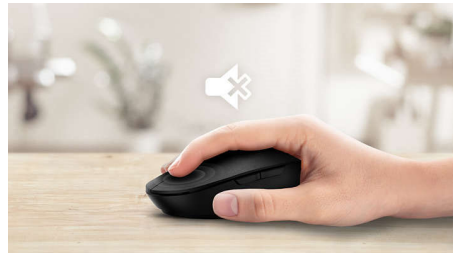

Stil ontwerp

- Verminderd klikgeluid voor een stille en comfortabele ervaring

Geavanceerde technologie voor ultieme prestaties

- Tot 1600 DPI

Draadloos gemak

- Draadloze 2,4G-verbinding voor een volledig draadloze werkplek
- Intelligente energiebesparing

Comfortabele en nauwkeurige controle

- Muisdesign voor links- en rechtshandigen voelt goed in elke hand
- Comfortabel, ergonomisch muisdesign voelt geweldig aan
- High Definition optische tracking voor vloeiende controle

High Definition optische tracking voor vloeiende controle

Knoppen gaan miljoenen klikken mee

Knoppen gaan miljoenen klikken mee voor duurzaamheid

Comfortabel, ergonomisch design

Comfortabel, ergonomisch muisdesign voelt geweldig aan

Verminderd klikgeluid

Verminderd klikgeluid voor een stille en comfortabele ervaring

Muisdesign voor links- en rechtshandigen

Muisdesign voor links- en rechtshandigen voelt goed in elke hand

Draadloze 2.4G-verbinding