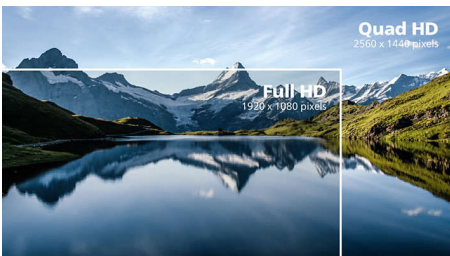

PHILIPS

Esiletõstetud tooted

IPS tehnoloogia

IPS-kuvarid kasutavad täiustatud tehnoloogiat, mis tagab eriti laiad 178/178-kraadised vaatenurgad, võimaldades vaadata kuvarit peaaegu igast nurgast. Erinevalt tavalistest TN-paneelidest tagavad IPS-kuvarid märkimisväärselt selge ja erksate värvidega pildi, mistõttu on see ideaalne mitte ainult fotode, filmide ja veebi sirvimise jaoks, kuid ka professionaalsete rakenduste jaoks, mis vajavad kogu aeg täpseid värve ja püsivat heledust.

Kristallselge pilt

Need Philipsi ekraanid edastavad kristallselgeid, Quad HD 2560 × 1440 või 2560 × 1080 piksliga pilte. Tänu suure jõudlusega paneelidele ja suurele pikslite arvule, mida kasutavad suure ribalaiusega allikad, nt USB-C, Displayport ja HDMI, äratavad need ekraanid teie pildid ja graafika ellu. Philipsi ekraanid toovad teieni kristallselged pildid, olenemata sellest, kas olete nõudlik spetsialist, kes vajab CAD-CAM lahenduste jaoks väga üksikasjalikku teavet, kasutab 3D graafilisi rakendusi või