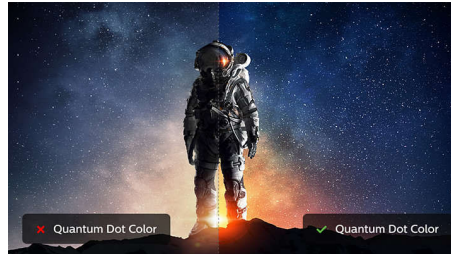

Quantum Dot-technologie

Quantum Dot-technologie is een innovatie nanokristal-technologie die licht zorgvuldig uitstraalt voor blauwer blauw, groener groen en roder rood. LCD-monitors met Quantum Dot produceren een groter dynamisch kleurbereik en geven werkelijk natuurlijke kleuren weer. Het resultaat: levendige, dynamische kleuren die u moet zien om het te geloven.