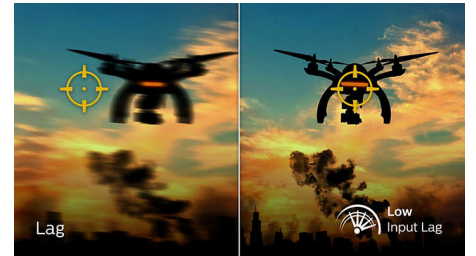

Minimale vertraging

Vertraging is de tijd die verstrijkt tussen het uitvoeren van een actie met aangesloten apparaten en het resultaat op het scherm zien. Minimale vertraging verkort de tijd tussen het invoeren van een opdracht naar de monitor. Hierdoor verloopt het spelen van twitch-gevoelige videogames een stuk beter, wat vooral van belang is voor wie snelle, competitieve games speelt.