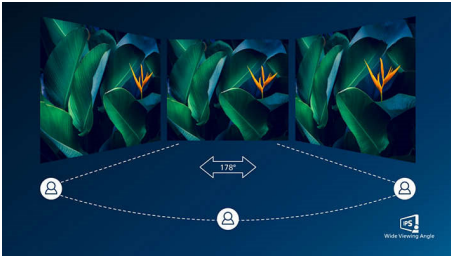

PHILIPS

Monitor LCD
Linha S 68,6 cm (27"), 1920 x 1080 (Full HD)

Destaques

Tecnologia IPS

Os ecrãs IPS utilizam uma tecnologia avançada que lhe proporciona ângulos de visualização extra amplos de 178/178 graus, o que permite ver o ecrã a partir de praticamente qualquer ângulo - mesmo no modo de pivot de 90 graus! Ao contrário dos painéis TN padrão, os ecrãs IPS fornecem-lhe imagens incrivelmente nítidas com cores vivas, o que os torna ideais para fotografias, filmes e navegar na Internet, mas também para aplicações profissionais, que exigem precisão das cores e luminosidade uniforme a todas as alturas.

Moldura extremamente estreita

Os novos ecrãs Philips apresentam uma moldura ultra fina que permite distrações mínimas e um tamanho de visualização máximo. Especialmente adequado para configurações em vários ecrãs ou em mosaico, como em jogos, desenho gráfico e aplicações profissionais, o ecrã de moldura ultra fina dá-lhe a sensação de estar a utilizar um único ecrã grande.