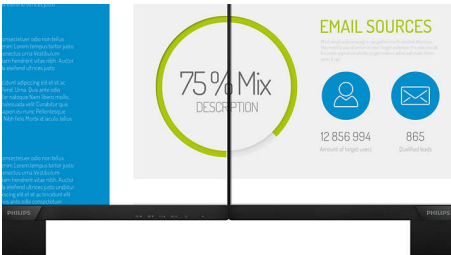

Moldura extremamente estreita

Os novos ecrãs Philips apresentam uma moldura ultra fina que permite distrações mínimas e um tamanho de visualização máximo. Especialmente adequado para configurações em vários ecrãs ou em mosaico, como em jogos, desenho gráfico e aplicações profissionais, o ecrã de moldura ultra fina dá-lhe a sensação de estar a utilizar um único ecrã grande.