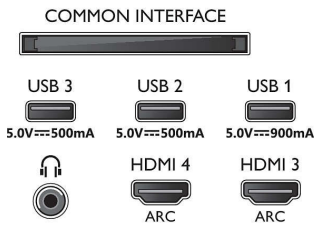

4K UHD Android TV met Bowers&Wilkins-geluid

Geluid van Bowers & Wilkins TV met 4-zijdige Ambilight, P5 AI Dual Picture Engine, Android TV van 194 cm (77")

Specificaties

Ambilight

- Ambilight-functies: Geïntegreerde Ambilight en Hue, Ambilight Music, Gamemodus, Past zich aan de muurkleur aan, Lounge-modus, AmbiSleep, AmbiWakeup, Ambilight Aurora, Ambilight-animatie bij opstarten, Draadloze Philips-luidsprekers voor thuisgebruik
- Ambilight-versie: volgende generatie vierzijdig

Beeld/scherm

- Schermdiagonaal (centimeters): 194 cm
- Display: 4K Ultra HD OLED

- Schermresolutie: 3840 x 2160
- Native vernieuwingsfrequentie (Native refresh rate): 120 Hz
- Beeldengine: P5 AI Dual Picture Engine
- Beeldverbetering: Breed kleurengamma 99% DCI/P3, Dolby Vision, Perfect Natural Motion, A.I. PQ-modus, Klaar voor CalMAN, Micro Dimming Perfect, Filmmakermodus, HDR10+ Adaptive, IMAX Enhanced-modus
- Schermdiagonaal (inch): 77 inch

Schermsresolutie

- Resolution-Refresh rate (vernieuwingsfrequentie): 576p - 50 Hz, 640 x 480 - 60 Hz, 720p - 50 Hz, 60 Hz, 1920 x 1080p - 24 Hz, 25 Hz, 30 Hz, 50 Hz, 60 Hz, 100 Hz, 120 Hz, 2560 x 1440-60 Hz, 120 Hz, 3840 x 2160p - 24 Hz, 25 Hz, 30 Hz, 50 Hz, 60 Hz, 100 Hz*, 120 Hz*.

Tuner/ontvangst/transmissie

- Digitale TV: DVB-T/T2/T2-HD/C/S/S2
- TV-programmagids*: Elektronische programmagids voor 8 dagen

Connections

Side