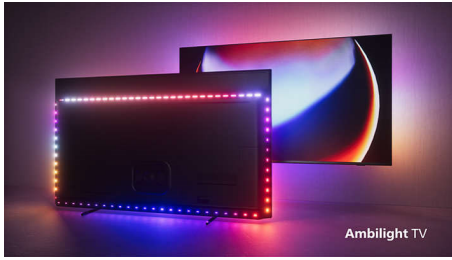

Philips OLED+-TV. Onze ultieme ervaring.

- Meeslepender dan ooit. Vierzijdig Ambilight.
- Philips draadloos Home-systeem met DTS Play-Fi.
- Wat u ook kijkt, het beeld is levensecht. P5 Dual AI Engine.
- Meeslepend 3D-geluid. Bowers & Wilkins met Dolby Atmos.

PHILIPS

4K UHD Android TV met Bowers&Wilkins-geluid

Geluid van Bowers & Wilkins TV met 4-zijdige Ambilight, P5 AI Dual Picture Engine, Android TV van 194 cm (77")

Kenmerken

4-zijdig Ambilight

Met onze geavanceerde Ambilight wordt het kijken naar een OLED+-TV nog magischer. De Ambilight-lichtkrans rond de TV is gedetailleerder en beter gedefinieerd dan ooit en verandert perfect mee van kleur met de kleuren op het scherm. Het is zo meeslepend dat u zich afvraagt hoe u ooit zonder Ambilight van TV hebt genoten.