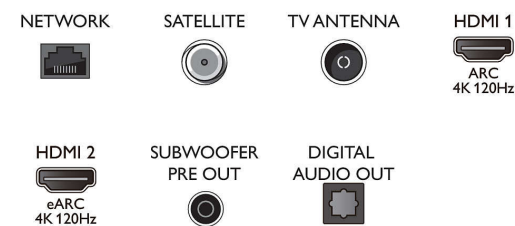

Tuner/ontvangst/transmissie

- Digitale TV: DVB-T/T2/T2-HD/C/S/S2
- TV-programmagids*: Elektronische programmagids voor 8 dagen

Connections

Side

Bottom

4K UHD Android TV met Bowers&Wilkins-geluid

Geluid van Bowers & Wilkins TV met 4-zijdige Ambilight, P5 AI Dual Picture Engine, Android TV van 194 cm (77")