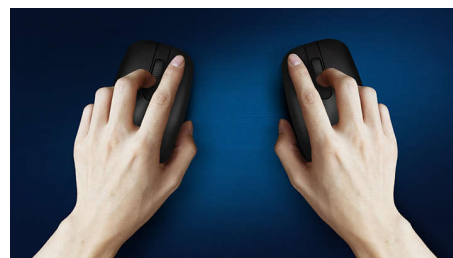

Frihed uden ledninger

- Uden kabelrod med trådløst design, der er nemt at tilslutte
- Indstil den, og glem dens lange batterilevetid

Komfortabel og nøjagtig kontrol

- Den ambidekstrale form føles god i både højre og venstre hånd
- Komfortabelt, ergonomisk design af musen føles fantastisk
- Optisk HD-sporing giver problemfri kontrol

Den lange batterilevetid betyder, at du sjældent behøver at udskifte batterierne. Den

er pålidelig over en lang periode, når du har brug for det.

Jævn optisk sporing

Optisk HD-sporing giver problemfri kontrol

Behageligt ergonomisk design

Komfortabelt, ergonomisk design af musen føles fantastisk

Ambidekstralt design af musen

Den ambidekstrale form føles god i både højre og venstre hånd

Optical Sensor

Specifikationer