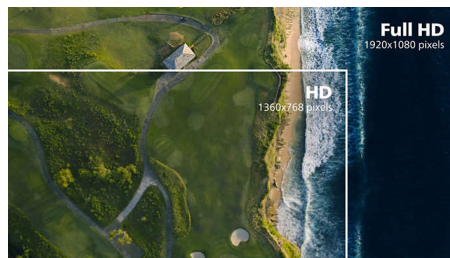

Дисплей 16:9 Full HD

Качество изображения играет важную роль. Обычные дисплеи обеспечивают неплохое качество изображения, однако не на самом высоком уровне. Этот дисплей оснащен улучшенным разрешением Full HD 1920 x 1080: четкая детализация в сочетании с высокой яркостью, удивительной контрастностью и реалистичной цветопередачей — естественное изображение словно оживает на глазах.