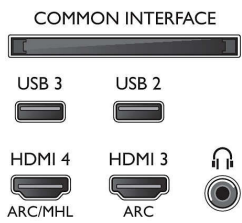

Ondersteunde beeldschermresolutie

- Computeringangen op HDMI1/2: tot 4K UHD 3840 x 2160 bij 60 Hz
- Computeringangen op HDMI3/4: tot 4K UHD 3840 x 2160 bij 30Hz, tot FHD 1920 x 1080 bij 60 Hz
- Video-ingangen op HDMI1/2: tot 4K UHD 3840 x

2160 bij 60Hz

- Video-ingangen op HDMI3/4: tot FHD 1920 x 1080 bij 60 Hz, tot 4K UHD 3840 x 2160 bij 30Hz

Tuner/ontvangst/transmissie

- Digitale TV: DVB-T/T2/T2-HD/C/S/S2
- Videoweergave: NTSC, PAL, SECAM
- MPEG-ondersteuning: MPEG2, MPEG4
- TV-programmagids*: Elektronische programmagids voor 8 dagen
- Signaalsterkte-indicator

Connections

Side

Rear

Specificaties

- Teletekst: 1000 pagina's Hypertext
- HEVC-ondersteuning

Android TV

- Besturingssysteem (OS): Android™ 6.0 (Marshmallow)
- Vooraf geïnstalleerde apps: Google Play Movies*, Google Play Music*, Google Search, YouTube
- Geheugen (flash): Uitbreidbaar via USB-opslag, 8 GB