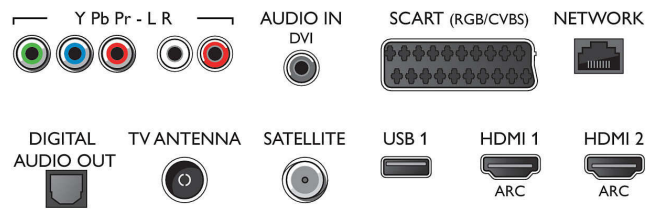

Ondersteunde beeldschermresolutie

- Computeringangen op HDMI1/2: tot 4K UHD 3840 x 2160 bij 60 Hz
- Computeringangen op HDMI3/4: tot 4K UHD 3840 x 2160 bij 30Hz, tot FHD 1920 x 1080 bij 60 Hz
- Video-ingangen op HDMI1/2: tot 4K UHD 3840 x

2160 bij 60Hz

- Video-ingangen op HDMI3/4: tot FHD 1920 x 1080 bij 60 Hz, tot 4K UHD 3840 x 2160 bij 30Hz

Tuner/ontvangst/transmissie

- Digitale TV: DVB-T/T2/T2-HD/C/S/S2
- Videoweergave: NTSC, PAL, SECAM
- MPEG-ondersteuning: MPEG2, MPEG4
- TV-programmagids*: Elektronische programmagids voor 8 dagen
- Signaalsterkte-indicator

Connections

Side

Rear

Specificaties

- Teletekst: 1000 pagina's Hypertext
- HEVC-ondersteuning

Android TV

- Besturingssysteem (OS): Android™ 6.0 (Marshmallow)
- Vooraf geïnstalleerde apps: Google Play Movies*, Google Play Music*, Google Search, YouTube
- Geheugen (flash): Uitbreidbaar via USB-opslag, 8 GB