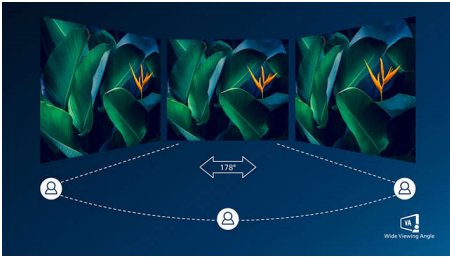

Ervaar echte multimedia

- HDMI biedt een universele digitale verbinding

Keer op keer levendig beeld

- SmartContrast voor rijke details in het zwart
- SmartImage-presets voor eenvoudig optimaliseren van beeldinstellingen
- VA-monitor voor fantastische beelden met een brede kijkhoek
- Vloeiende actie met adaptieve synchronisatietechnologie

PHILIPS

Kenmerken

VA-monitor

De Philips VA LED-monitor gebruikt de Advanced Multi-Domain Vertical Alignment-technologie waardoor u zeer hoge contrastverhoudingen krijgt voor extra levendige en heldere beelden. De monitor verwerkt standaardkantoortoepassingen zonder problemen, maar hij is vooral geschikt voor foto's, surfen op internet, films, games en veeleisende grafische toepassingen. Dankzij de geoptimaliseerde pixelbeheertechnologie ontstaat er een extra brede kijkhoek van 178/178 graden, zodat u geniet van scherpe beelden.