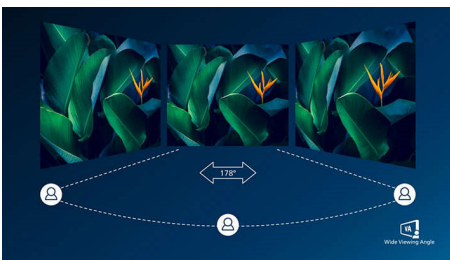

PHILIPS

Kenmerken

Gebogen scherm-design

Desktopmonitoren bieden een persoonlijke gebruikerservaring, waar een gebogen design zeer goed bij aansluit. Het gebogen scherm zorgt voor een aangenaam, maar subtiel effect, waarbij al uw aandacht uitgaat naar het scherm midden op uw bureau.

VA-monitor

De Philips VA LED-monitor gebruikt de Advanced Multi-Domain Vertical Alignment-

technologie waardoor u zeer hoge contrastverhoudingen krijgt voor extra levendige en heldere beelden. De monitor verwerkt standaardkantoortoepassingen zonder problemen, maar hij is vooral geschikt voor foto's, surfen op internet, films, games en veeleisende grafische toepassingen. Dankzij de geoptimaliseerde pixelbeheertechologie ontstaat er een extra brede kijkhoek van 178/178 graden, zodat u geniet van scherpe beelden.