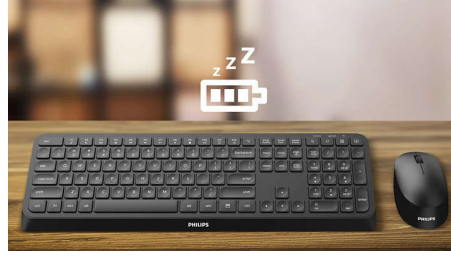

Intelligente energiebesparing

Met de intelligente energiebesparende functie kan deze combinatie van toetsenbord en muis in stand-by worden gezet en zo energie besparen wanneer deze niet wordt gebruikt.