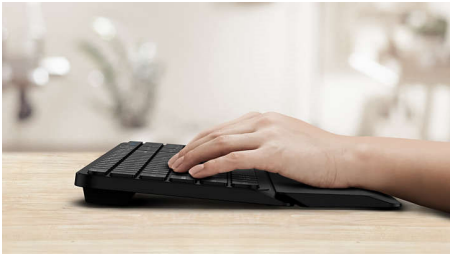

Ergonomische polssteun

De polssteun zorgt ervoor dat uw handen comfortabel op het toetsenbord liggen en biedt een comfortabele plek om uw handpalmen te laten rusten wanneer u niet typt.