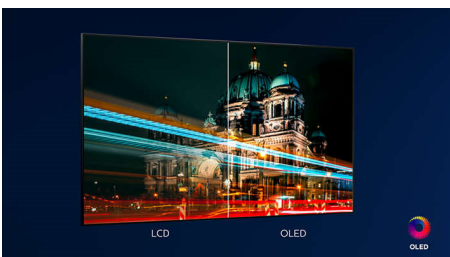

Philips OLED-TV

Met een Philips OLED-TV krijgt u een bredere kijkhoek en uniek levensecht beeld. Zwarttinten zijn dieper. Kleuren zijn natuurgetrouwer. Details in schaduwen en lichte scènes worden nauwkeurig gereproduceerd. Alle belangrijke HDR-

indelingen worden ondersteund. U voelt de volle kracht van elke scène.