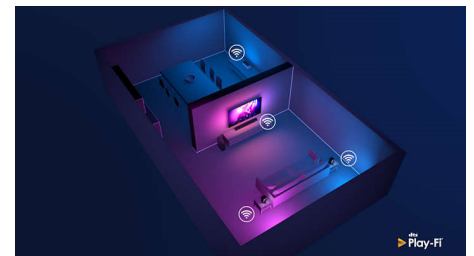

Compatibel met DTS Play-Fi

Met DTS Play-Fi op uw Philips-TV kunt u in elke kamer verbinding maken met compatibele luidsprekers. Hebt u draadloze luidsprekers in de keuken? Luister naar de film terwijl u een snack maakt of blijf op de hoogte van het sportcommentaar terwijl u iedereen een drankje inschenkt.

AI-spraakbediening

Met deze Philips Android TV hebt u de keuze uit verschillende spraakassistenten! Bedien de TV via Google Home-apparaten of vraag Alexa om de TV te bedienen via apparaten die geschikt zijn voor Alexa.