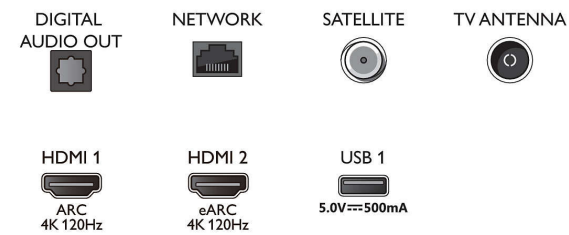

Specificaties

Ambilight

- Ambilight-functies: Geïntegreerde Ambilight en Hue, Ambilight Music, Gamemodus, Past zich aan de muurkleur aan, Lounge-modus, AmbiWakeUp, AmbiSleep, Draadloze Philips-luidsprekers voor thuisgebruik
- Ambilight-versie: Driezijdig

Beeld/scherm

- Beeldformaat: 16:9
- Schermdiagonaal (inch): 55 inch

- Schermdiagonaal (centimeters): 139 cm
- Display: 4K Ultra HD OLED
- Schermresolutie: 3840 x 2160
- Beeldengine: P5 AI Perfect Picture Engine
- Beeldverbetering: Ultra-resolutie, Breed kleurengamma 99% DCI/P3, Dolby Vision, HDR10+, Perfect Natural Motion, A.I. PQ-modus, ISF-kleurbeheer, Micro Dimming Perfect, Klaar voor CalMAN
- Schermdiagonaal (inch): 55 inch

Ondersteunde beeldschermresolutie

- Computeringangen op HDMI1/2: HDMI 2.1 ondersteund., HDR ondersteund, HDR10+/HLG
- Computeringangen op HDMI3/4: HDMI 2.0 ondersteund.
- Video-ingangen op HDMI1/2: HDMI 2.1 ondersteund, HDR ondersteund, HDR10+/HLG
- Video-ingangen op HDMI3/4: HDMI 2.0 ondersteund.

Tuner/ontvangst/transmissie

- Digitale TV: DVB-T/T2/T2-HD/C/S/S2

Connections

Side

Bottom