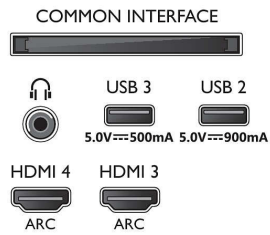

Specificaties

Ambilight

- Ambilight-functies: Geïntegreerde Ambilight en Hue, Ambilight Music, Gamemodus, Past zich aan de muurkleur aan, Lounge-modus, AmbiWakeUp, AmbiSleep, Draadloze Philips-luidsprekers voor thuisgebruik
- Ambilight-versie: Driezijdig

Beeld/scherm

- Beeldformaat: 16:9
- Schermdiagonaal (inch): 55 inch

- Schermdiagonaal (centimeters): 139 cm
- Display: 4K Ultra HD OLED
- Schermresolutie: 3840 x 2160
- Beeldengine: P5 AI Perfect Picture Engine
- Beeldverbetering: Ultra-resolutie, Breed kleurengamma 99% DCI/P3, Dolby Vision, HDR10+, Perfect Natural Motion, A.I. PQ-modus, ISF-kleurbeheer, Micro Dimming Perfect, Klaar voor CalMAN
- Schermdiagonaal (inch): 55 inch

Ondersteunde beeldschermresolutie

- Computeringangen op HDMI1/2: HDMI 2.1 ondersteund., HDR ondersteund, HDR10+/HLG
- Computeringangen op HDMI3/4: HDMI 2.0 ondersteund.
- Video-ingangen op HDMI1/2: HDMI 2.1 ondersteund, HDR ondersteund, HDR10+/HLG
- Video-ingangen op HDMI3/4: HDMI 2.0 ondersteund.

Tuner/ontvangst/transmissie

- Digitale TV: DVB-T/T2/T2-HD/C/S/S2

Connections

Side