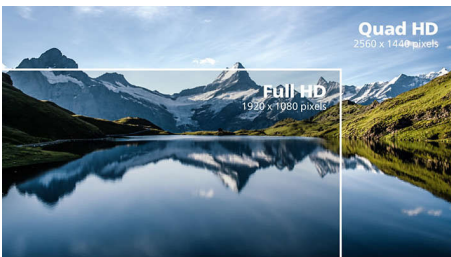

Kristallklare Bilder

Diese Philips Monitore bieten Crystal Clear, Quad HD-Bilder mit 2.560 x 1.440 oder 2.560 x 1.080 Pixeln. Diese neuen Hochleistungsbildschirme mit einer hohen Pixeldichte erwecken in Kombination mit bandbreitenintensiven Quellen wie DisplayPort und HDMI Ihre Bilder und Grafiken zum Leben. Egal, ob Sie hohe Ansprüche an detaillierte Daten für professionelle CAD-CAM-Lösungen stellen, 3D-Grafikanwendungen verwenden oder als Finanzexperte mit riesigen Tabellen arbeiten – mit Philips bleibt Ihr Bild immer Crystal Clear.