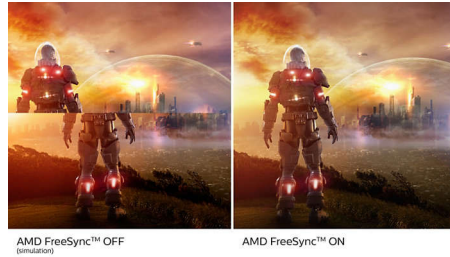

Störungsfreies Gaming

Beim Gaming sollte man sich nicht zwischen abgehackter Spielwiedergabe oder gestörten Frames entscheiden müssen. Dank des neuen Philips Monitors gehören diese Probleme der Vergangenheit an. Erhalten Sie dank AMD FreeSync™ Technologie flüssige, störungsfreie Leistung bei jeder Bildrate, schnelle Bildschirmaktualisierung ohne Unterbrechungen sowie eine extrem kurze Reaktionszeit.