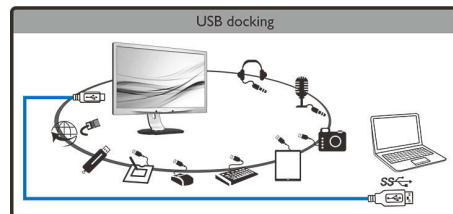

## Kompatibilný s monitormi VESA

Spárujte USB dokovací stojan s novým komerčným monitorom Philips alebo aktualizujte existujúce monitory. Tento stojan pre monitory je vybavený systémom Philips Quick Release System a je kompatibilný s VESA monitorami kompatibilnými (s dierami 100 x 100 mm) až do veľkosti obrazovky 28 palcov.

## Rozšírite obrazovku pomocou jediného kábla

Tento inovačný veľký displej Philips umožňuje jednoduchú replikáciu portov pre akýkoľvek prenosný počítač. Je obzvlášť vhodný pre najnovšie zariadenia typu Ultrabook s obmedzeným počtom konektorov, pretože obsahuje zabudovaný rozbočovač USB 3.0, konektor Ethernet a stereofónne reproduktory, vďaka čomu môžete prenášať video, zvuk a pripájať sa na internet alebo do siete intranet pomocou jediného kábla USB. Pomocou tohto špičkového pripojenia USB 3.0 alebo USB 2.0 typu Plug and Play môžete rozšíriť svoju pracovnú plochu pomocou zabudovaných technológií vášho prenosného počítača a displeja Philips a nemusíte sa trápiť s ťažkopádnyimi nastaveniami rozlíšenia ani spleťou káblov.

## Rozbočovač USB na pripojenie periférnych zariadení

Teraz môžete pripojiť voliteľnú plnohodnotnú klávesnicu a myš k rozbočovaču USB na tomto špičkovom displeji Philips a zvýšiť tak svoju produktivitu. Stačí pripojiť váš prenosný počítač k displeju pomocou jedného kábla USB a môžete hneď začať používať pripojené periférne zariadenia, ako napríklad externý pevný disk, kameru či jednotku USB, ako aj prehrávanie videa v rozlíšení Full HD, prehrávanie zvuku alebo internetové funkcie. Ak vám to vyhovuje, môžete naďalej používať aj klávesnicu a dotykový ovládač na vašom prenosnom počítači.