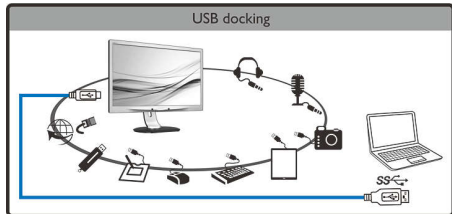

Hlavné prvky

Univerzálne USB dokovanie

Tento inovatívny stojan s dokom pre monitory Philips umožňuje jednoduché a univerzálne replikácie portov s akýmkoľvek notebookom, čím zabezpečuje pracovný priestor bez spleti káblov. Tento stojan so vstavaným rozbočovačom USB, konektorom Ethernet a video výstupmi je zvlášť vhodný pre najnovšie ultra – tenké notebooky s obmedzenými konektormi a umožňuje prenášať video, audio a priame pripojenie k internetu pomocou jediného kábla USB. Vzhľadom k tomu že USB je univerzálny konektor, môžete tento dok použiť s prakticky akýmkoľvek notebookom a nemusíte nahrádzať drahé doky s novými notebookmi.