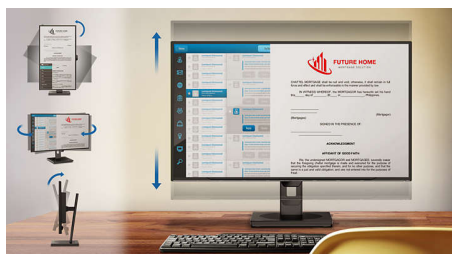

## Univerzálne USB dokovanie

Tento inovatívny stojan s dokom pre monitory Philips umožňuje jednoduché a univerzálne replikácie portov s akýmkoľvek notebookom, čím zabezpečuje pracovný priestor bez spleti káblov. Tento stojan so vstavaným rozbočovačom USB, konektorom Ethernet a video výstupmi je zvlášť vhodný pre najnovšie ultra – tenké notebooky s obmedzenými konektormi a umožňuje prenášať video, audio a priame pripojenie k internetu pomocou jediného kábla USB. Vzhľadom k tomu že USB je univerzálny konektor, môžete tento dok použiť s prakticky akýmkoľvek notebookom a nemusíte nahrádzať drahé doky s novými notebookmi.

## Rozšírite obrazovku pomocou jediného kábla

Rozšírite si zobrazenie pomocou jediného kábla. S jediným USB káblom z notebooku do doku môžete pripojiť viac monitorov cez rozhranie HDMI a DisplayPort a zobrazovať cez dok rozlíšenie 4K UHD (3840 x 2160), čím sa vytvorí pracovný priestor s viacerými monitorami bez spleti káblov a zvýši sa produktivita.

## SmartErgoBase

SmartErgoBase je podstavec monitora, ktorý poskytuje pohodlie ergonomického displeja aj praktické usporiadanie káblov. Vďaka možnosti

nastavenia výšky, sklopenia, naklonenia a otočenia základne je tento monitor používateľsky prívetivý, umožňuje maximálne pohodlie pri sledovaní a dokáže zmierniť fyzickú námahu pri celodennej práci. Obsahuje systém na usporiadanie káblov, ktorý obmedzí neporiadok a udržiava pracovné miesto úhľadné a profesionálne.

## Nízka výška rámu monitora od stola

Monitor Philips možno vďaka dômyselnému podstavcu SmartErgoBase znížiť takmer až na úroveň pracovného stola a dosiahnuť tak pohodlný uhol obrazovky na čítanie. Nízka výška okrajového rámu monitora od stola je dokonalé riešenie, ak pri práci na počítači používate okuliare s bifokálnymi, trifokálnymi alebo progresívnymi sklami. Tiež umožňuje používať monitor osobám rôznej výšky, ktoré si môžu nastaviť uhol a výšku presne podľa svojich potrieb. Výsledkom je menšia únava a námaha svalov.