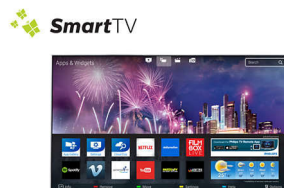

Smart TV

Ontdek een slimmere ervaring die veel verder gaat dan traditionele TV. Huur en stream films, video's of games van online videotheken. Bekijk gemiste uitzendingen van uw favoriete zenders en geniet van het groeiende aantal online apps zoals YouTube.