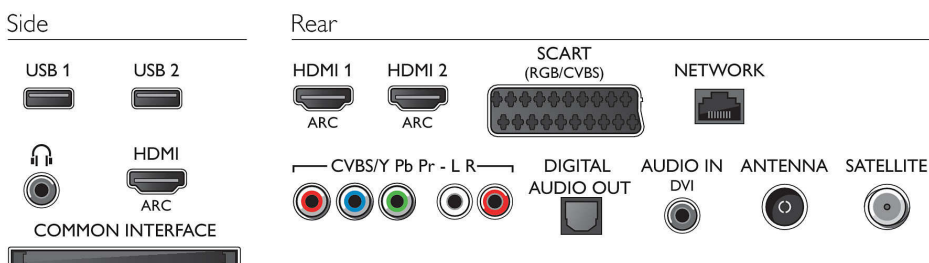

Vermogen

- Netspanning: AC 220 - 240 V 50/60 Hz
- Omgevingstemperatuur: 5 °C tot 35 °C
- Stroomverbruik in stand-bystand: $\leq 0,3 \text{ W}$
- Energieklasse: A+
- Europees energielabel (vermogen): 41 W

- Functies voor energiebesparing: Timer voor automatisch uitschakelen, Eco-modus, Beeld uit (voor radio)
- Energieverbruik wanneer uitgeschakeld: $\leq 0,3$
- Jaarlijks energieverbruik: 60 kWh

Accessoires

- Meegeleverde accessoires: 4 Passive 3D-brillen, Afstandsbediening, 2 AAA-batterijen, Tafelstandaard, Voedingskabel, Snelstartgids, Brochure met wettelijk verplichte informatie en veiligheidsgegevens, Garantiekaart
- Optionele accessoires: Philips-TV-camera PTA317, 3D-bril PTA417

Afmetingen

- Breedte van het apparaat: 957 mm
- Hoogte van het apparaat: 555 mm
- Diepte van het apparaat: 56 mm
- Gewicht van het product: 8,6 kg
- Breedte van het apparaat (met standaard): 957 mm
- Hoogte van het apparaat (met standaard): 616 mm
- Diepte van het apparaat (met standaard): 213 mm
- Gewicht (incl. standaard): 9,8 kg
- Breedte van de doos: 1115 mm
- Hoogte van de doos: 645 mm
- Diepte van de doos: 133 mm
- Gewicht (incl. verpakking): 13 kg
- Geschikt voor wandmontage: 400 x 200 mm

Connections

Publicatiedatum
2023-10-05

Versie: 2.0.1

EAN: 87 12581 70931 0

© 2023 Koninklijke Philips N.V.
Alle rechten voorbehouden.

Specificaties kunnen zonder voorafgaande kennisgeving worden gewijzigd. Handelsmerken zijn het eigendom van Koninklijke Philips N.V. en hun respectieve eigenaren.

www.philips.com

* MyRemote-app en verwante functionaliteiten wisselen per TV-model en land, evenals model smart device en besturingssysteem. Ga voor meer informatie naar: www.philips.com/TV.

* Smart TV-app: ga naar www.philips.com/tv voor meer informatie over het serviceaanbod in uw land.

* Cloud TV-aanbod afhankelijk van landspecifieke beschikbaarheid en regelgeving

* Compatibiliteit hangt af van Wi-Fi Miracast-certificering in Android 4.2 of hoger. Raadpleeg de handleiding van uw apparaat voor meer informatie.

* Alleen opnemen via USB voor digitale kanalen. Opnamen kunnen worden beperkt door een kopieerbeveiliging (CI+). Voor bepaalde landen en kanalen zijn mogelijk beperkingen van toepassing.

* Philips-TV-camera (PTA317) wordt afzonderlijk verkocht.

* Ouders moeten hun kinderen in de gaten houden tijdens het kijken naar 3D en ervoor zorgen dat ze niet te maken krijgen met de ongemakken die hierboven zijn beschreven. 3D kijken wordt niet aanbevolen voor kinderen onder de 6 jaar, omdat hun visuele systeem nog niet volledig is ontwikkeld.

* De TV biedt ondersteuning voor gratis DVB-uitzendingen. Mogelijk worden bepaalde DVB-aanbieders niet ondersteund. Ga voor een recente lijst met aanbieders naar het gedeelte met veelgestelde vragen van de ondersteuningswebsite van Philips. Voor bepaalde aanbieders zijn voorwaarden en een abonnement vereist. Neem voor meer informatie contact op met uw aanbieder.

* Energieverbruik in kWh per jaar, op basis van het stroomverbruik van de televisie als deze 4 uur per dag, 365 dagen per jaar is ingeschakeld. Het werkelijke energieverbruik hangt af van hoe de televisie wordt gebruikt.

* EPG en actuele gegevens (tot 8 dagen) zijn afhankelijk van land en kabelmaatschappij.

* (Philips) alleen compatibel met specifieke Philips player-apparaten.