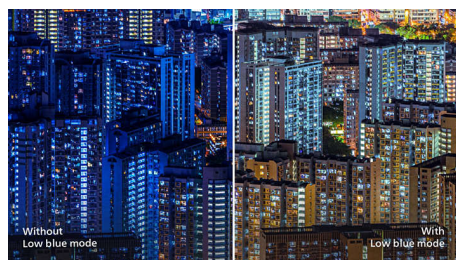

LowBlue üzemmód

Vizsgálatok kimutatták, hogy az ultraibolya sugarakhoz hasonlóan a LED-kijelzők által kibocsátott rövid hullámhosszú, kék fénysugarak is károsíthatják a szemet, és idővel befolyásolhatják a látást. Az egészség szempontjából kifejlesztett Philips LowBlue üzemmód beállítás intelligens szoftvertechnológiát használ a rövid hullámhosszú, káros kék fények csökkentése érdekében.