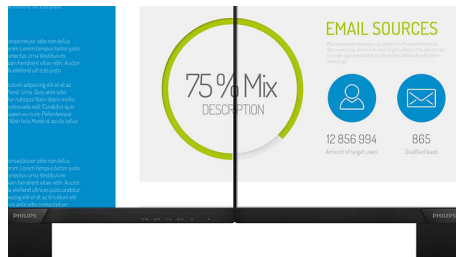

PHILIPS

Fénypontok

Kristálytisza képek

Ezek a Philips képernyők Crystalclear, Quad HD 2560x1440 vagy 2560x1080 képpont felbontású képeket biztosítanak. A nagy teljesítményű, nagy képpont-sűrűségű paneleket használó, nagy sávzélességű források – pl. USB-C, Displayport, HDMI – által vezérelt új kijelzők életet adnak képeinek és grafikáinak. Ön lehet a CAD-CAM megoldásokhoz rendkívüli részletességet megkövetelő, igényes profi, 3D grafikai alkalmazásokkal dolgozó alkotó, vagy hatalmas táblázatokat kezelő pénzügyi guru. A Philips kijelzők garantálják az Crystalclear kristálytisza megjelenítést.

Ultrakeskeny keret

Az új Philips képernyők ultrakeskeny kerettel készülnek, amelyek a lehető legkevésbé zavaróak, és maximális képernyőméretet biztosítanak. Különösen alkalmasak több kijelzős vagy mozaik elrendezéshez, mint például játékokhoz, grafikai tervezéshez és professzionális alkalmazásokhoz, ahol az ultrakeskeny kijelzőkeret azt az érzetet kelti, mintha egyetlen nagy képernyőt használna.