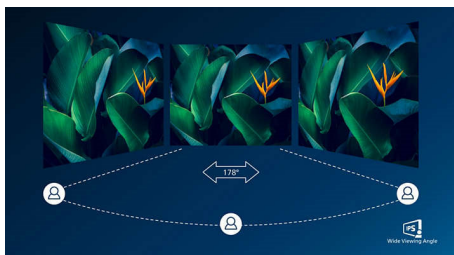

PHILIPS

Fénypontok

Kristálytisza képek

Ezek a Philips képernyők Crystalclear, Quad HD 2560x1440 vagy 2560x1080 képpont felbontású képeket biztosítanak. A nagy teljesítményű, nagy képpont-sűrűségű paneleket használó, nagy sávzélességű források – pl. USB-C, Displayport, HDMI – által vezérelt új kijelzők életet adnak képeinek és grafikáinak. Ön lehet a CAD-CAM megoldásokhoz rendkívüli részletességet megkövetelő, igényes profi, 3D grafikai alkalmazásokkal dolgozó alkotó, vagy hatalmas táblázatokat kezelő pénzügyi guru. A Philips kijelzők garantálják az Crystalclear kristálytisza megjelenítést.

IPS technológia

Az IPS-képernyők olyan továbbfejlesztett technológiát alkalmaznak, amely rendkívül széles, 178/178 fokos nézési szöveget nyújt. Így a képernyőt szinte bármilyen szögből nézheti – akár 90 fokban elforgatott módban is! A normál TN panelekkel ellentétben az IPS-képernyő kifejezetten éles képet és élénk színeket biztosít, ezért nemcsak fotók, filmek megtekintéséhez vagy web-böngészéshez ideális, hanem olyan professzionális alkalmazásokhoz is, amelyek esetében fontos a színhűség és az állandó fényerő.

Ultrakeskeny keret

Az új Philips képernyők ultrakeskeny kerettel készülnek, amelyek a lehető legkevésbé zavaróak, és maximális képernyőméretet biztosítanak. Különösen alkalmasak több kijelzős vagy mozaik elrendezéshez, mint például játékokhoz, grafikai tervezéshez és professzionális alkalmazásokhoz, ahol az ultrakeskeny kijelzőkeret azt az érzetet kelti, mintha egyetlen nagy képernyőt használna.

SmartErgoBase

A SmartErgoBase olyan monitortalp, amely ergonomikus és kényelmes kijelzést, valamint kábelvezetést tesz lehetővé. A talp a maximális kényelem érdekében különféle szögekben billenthető, dönthető és forgatható. Az állítható magasságú állvány révén a képernyőt optimális szintben nézheti, így enyhíti egy hosszú munkanap fátalmait. A kábelvezetés megszünteti a kábelrengeteget, és rendben tartja a munkaterületet, profi megjelenést kölcsönözve annak.