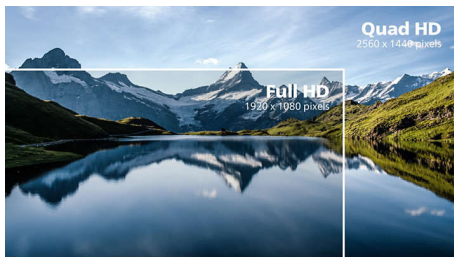

Fénypontok

Kristálytisza képek

Ezek a Philips képernyők Crystalclear, Quad HD 2560x1440 vagy 2560x1080 képpont felbontású képeket biztosítanak. A nagy teljesítményű, nagy képpont-sűrűségű paneleket használó, nagy sávzélességű források – pl. USB-C, Displayport, HDMI – által vezérelt új kijelzők életet adnak képeinek és grafikáinak. Ön lehet a CAD-CAM megoldásokhoz rendkívüli részletességet megkövetelő, igényes profi, 3D grafikai alkalmazásokkal dolgozó alkotó, vagy hatalmas táblázatokat kezelő pénzügyi guru. A Philips kijelzők garantálják az Crystalclear kristálytisza megjelenítést.