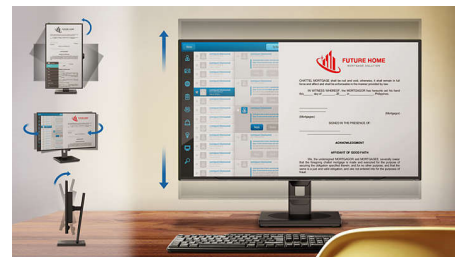

Ultrakeskeny keret

Az új Philips képernyők ultrakeskeny kerettel készülnek, amelyek a lehető legkevésbé zavaróak, és maximális képernyőméretet biztosítanak. Különösen alkalmasak több kijelzős vagy mozaik elrendezéshez, mint például játékokhoz, grafikai tervezéshez és professzionális alkalmazásokhoz, ahol az ultrakeskeny kijelzőkeret azt az érzetet kelti, mintha egyetlen nagy képernyőt használna.

SmartErgoBase

A SmartErgoBase olyan monitortalp, amely ergonomikus és kényelmes kijelzést, valamint kábelvezetést tesz lehetővé. A talp a maximális kényelem érdekében különféle szögekben billenthető, dönthető és forgatható. Az állítható magasságú állvány révén a képernyőt optimális szintben nézheti, így enyhíti egy hosszú munkanap fátalmait. A kábelvezetés megszünteti a kábelrengeteget, és rendben tartja a munkaterületet, profi megjelenést kölcsönözve annak.