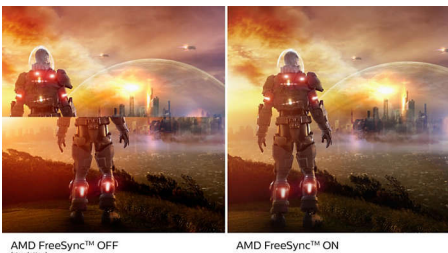

AMD FreeSync™ Premium

Spil bør ikke være et valg mellem en hakkende oplevelse eller ødelagte billeder. AMD FreeSync™ Premium giver seriøse gamere en flydende, problemfri spiloplevelse med maksimal ydeevne. Der er ingen kompromiser, spil sikkert med en høj opdateringshastighed, kompensation for lav billedhastighed og lav ventetid.