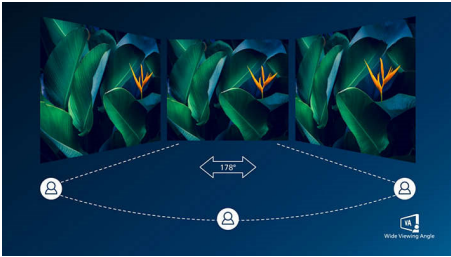

Medrivende visuelle effekter

- 16:9 Full HD-skærm for klare, detaljerede billeder
- SmartContrast giver fyldige sorte detaljer
- En VA-skærm giver fantastiske billeder med brede betragtningsvinkler

PHILIPS

Vigtigste nyheder

VA-skærm

Philips VA LED-skærm bruger en avanceret vertikal multidomæne-tilpasningsteknologi, som giver dig meget høje statiske kontrastforhold og ekstra levende og klare billeder. Standardkontoropgaver klares nemt, og den er især meget velegnet til fotos, internetsurfing, film, spil og krævende grafiske opgaver. Den optimerede pixelhåndteringsteknologi giver dig en ekstra bred visningsvinkel på 178/178 grader, så du får skarpe billeder.