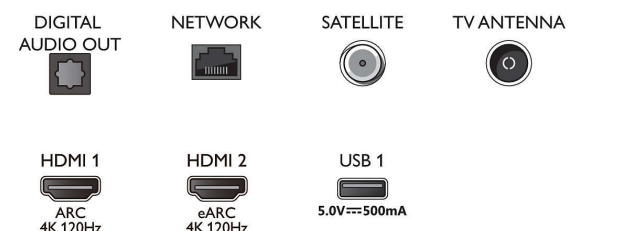

Connections

Side

Bottom

Utgivelsesdato
2023-07-23

Versjon: 9.5.2

EAN: 87 18863 02900 8

© 2023 Koninklijke Philips N.V.
Alle rettigheter forbeholdt.

Spesifikasjonene kan endres uten varsel. Varemerker tilhører Koninklijke Philips N.V. eller deres respektive eiere.