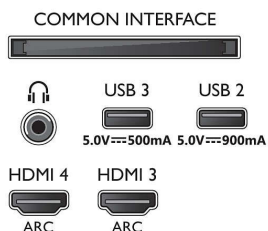

Connections

Side

Bottom

Utgivelsesdato
2023-07-23

Versjon: 9.5.2

EAN: 87 18863 02900 8

© 2023 Koninklijke Philips N.V.
Alle rettigheter forbeholdt.

Spesifikasjonene kan endres uten varsel. Varemerker tilhører Koninklijke Philips N.V. eller deres respektive eiere.