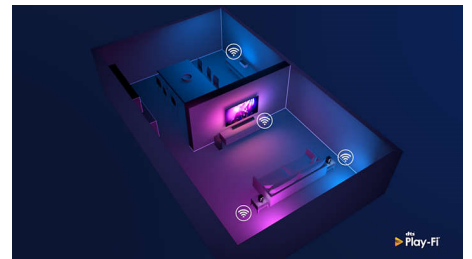

DTS Play-Fi-kompatibel

Med DTS Play-Fi på Philips-TV-en kan du koble til kompatible høyttalere i alle rom. Har du trådløse høyttalere på kjøkkenet? Hør på filmen mens du lager noe å bite i, eller hold deg oppdatert med sportskommentatorene mens du henter noe å drikke til gjestene.