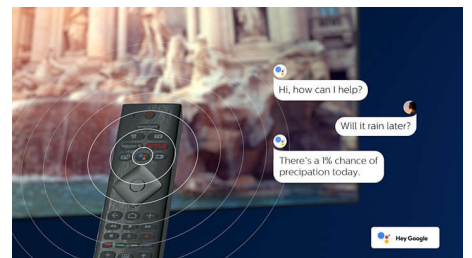

HDMI 2.1 VRR og liten ventetid

Philips-TV-en har den nyeste HDMI 2.1-tilkoblingen og bytter automatisk til en innstilling med ultralav ventetid når du begynner å spille et spill på konsollen. VRR og FreeSync støttes for jevn action-spilling. Ambilight-spillmodus gir deg spenning rett inn i rommet.

Talekontroll med kunstig intelligens

Trykk på en knapp på fjernkontrollen for å snakke med Google Assistant. Kontroller TV-en eller Google Assistant-kompatible smarte hjemmeeenheter med stemmen din. Eller be Alexa om å kontrollere TV-en via Alexa-aktiverede enheter.