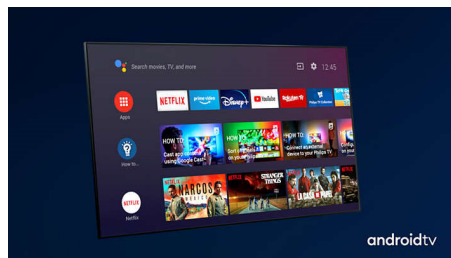

Simpelthen smart. Android-TV

Philips Android-TV-en gir deg innholdet du vil ha, når du vil ha det. Du kan tilpasse hjemmeskjermen for å vise favorittappene dine, slik at det er enkelt å strøme filmene og TV-seriene du er glad i – eller fortsette fra der du slapp.