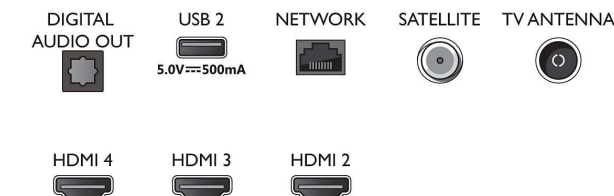

### Mål

- Bredde, apparat: 1572,4 millimeter
- Høyde, apparat: 876,3 millimeter
- Dybde, apparat: 85,1 millimeter
- Produktvekt: 24,6 kg
- Bredde, apparat (med stativ): 1572,4 millimeter
- Høyde, apparat (med stativ): 903,3 millimeter
- Dybde, apparat (med stativ): 334,9 millimeter
- Produktvekt (+stativ): 25,2 kg
- Eskebredde: 1757,0 millimeter
- Eskehøyde: 1025,0 millimeter
- Eskebredde: 174,0 millimeter
- Vekt, inkl. emballasje: 32,5 kg
- Bredde, stativ: 807,6 millimeter
- Høyde, stativ: 27,0 millimeter
- Dybde, stativ: 334,9 millimeter
- Veggfeste-kompatibel: 300 x 300 mm

## Connections

Side

Bottom

Utgivelsesdato  
2023-07-23

Versjon: 14.14.3

EAN: 87 18863 02836 0

© 2023 Koninklijke Philips N.V.  
Alle rettigheter forbeholdt.

Spesifikasjonene kan endres uten varsel. Varemerker tilhører Koninklijke Philips N.V. eller deres respektive eiere.