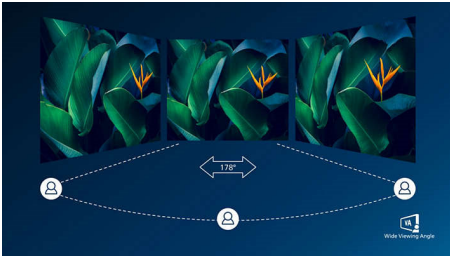

Repere

Afișaj VA

Afișajul cu LED VA de la Philips utilizează o tehnologie avansată de aliniere verticală pe mai multe domenii care îți oferă un raport de contrast static foarte înalt pentru imagini foarte vii și luminoase. Pentru că aplicațiile standard de birou sunt manevrate cu ușurință, este adecvat în mod special pentru fotografii, navigare pe web, filme, jocuri și aplicații grafice solicitante. Tehnologia optimizată de gestionare a pixelilor îți oferă unghiuri extralargi de vizionare de 178/178 grade, rezultând imagini foarte clare.