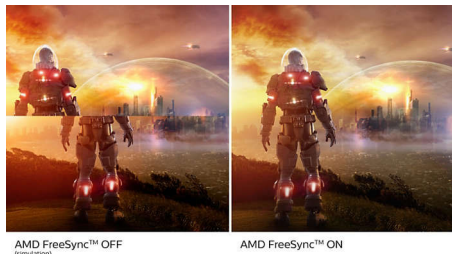

Mimořádně plynulé hraní

Hraní her by nemělo být volbou mezi trhaným nebo rozbitým obrazem. S novým monitorem Philips se vás toto týkat nebude. Získejte plynulý výkon bez obrazových artefaktů při libovolné snímkové frekvenci díky technologii

AMD FreeSync™, plynulému obnovování a mimořádně krátké době odezvy.