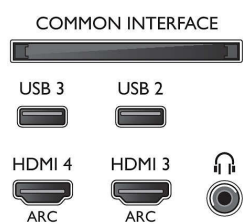

Specificaties

Ambilight

- Ambilight-functies: Ambilight+Hue, Gamemodus, Geïntegreerde Ambilight en Hue, Past zich aan de muurkleur aan, Past zich aan de afstand tot de muur aan, Lounge-modus, Ambilight voor 3D
- Ambilight-versie: Driezijdig

Beeld/scherm

- Beeldformaat: 16:9
- Schermdiagonaal (inch): 65 inch
- Schermdiagonaal (centimeters): 164 cm
- Display: 4K Ultra HD-LED

- Schermresolutie: 3840 x 2160
- 3D: Active 3D, Gamen op volledig scherm voor 2 spelers*, 2D-naar-3D-conversie, Automatische 3D-detectie
- Helderheid: 400 cd/m²
- Beeldengine: Pixel Precise Ultra HD
- Beeldverbetering: Natural Motion, 800 Hz Perfect Motion Rate, Micro Dimming Pro, Ultra-resolutie

Ondersteunde beeldschermresolutie

- Computeringangen op alle HDMI: bij 60 Hz, tot 4K

Ultra HD 3840 x 2160

- Video-ingangen op alle HDMI: bij 24, 25, 30, 50, 60 Hz, tot 4K Ultra HD 3840 x 2160p

Tuner/ontvangst/transmissie

- Digitale TV: DVB-T/C/S/S2
- Videoweergave: NTSC, PAL, SECAM
- MPEG-ondersteuning: MPEG2, MPEG4
- TV-programmagids*: Elektronische programmagids voor 8 dagen
- Signaalsterkte-indicator
- Teletekst: 1000 pagina's Hypertext

Connections

Side