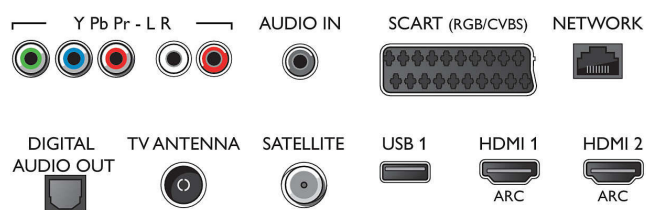

Specificaties

Ambilight

- Ambilight-functies: Ambilight+Hue, Gamemodus, Geïntegreerde Ambilight en Hue, Past zich aan de muurkleur aan, Past zich aan de afstand tot de muur aan, Lounge-modus, Ambilight voor 3D
- Ambilight-versie: Driezijdig

Beeld/scherm

- Beeldformaat: 16:9
- Schermdiagonaal (inch): 65 inch
- Schermdiagonaal (centimeters): 164 cm
- Display: 4K Ultra HD-LED

- Schermresolutie: 3840 x 2160
- 3D: Active 3D, Gamen op volledig scherm voor 2 spelers*, 2D-naar-3D-conversie, Automatische 3D-detectie
- Helderheid: 400 cd/m²
- Beeldengine: Pixel Precise Ultra HD
- Beeldverbetering: Natural Motion, 800 Hz Perfect Motion Rate, Micro Dimming Pro, Ultra-resolutie

Ondersteunde beeldschermresolutie

- Computeringangen op alle HDMI: bij 60 Hz, tot 4K

Ultra HD 3840 x 2160

- Video-ingangen op alle HDMI: bij 24, 25, 30, 50, 60 Hz, tot 4K Ultra HD 3840 x 2160p

Tuner/ontvangst/transmissie

- Digitale TV: DVB-T/C/S/S2
- Videoweergave: NTSC, PAL, SECAM
- MPEG-ondersteuning: MPEG2, MPEG4
- TV-programmagids*: Elektronische programmagids voor 8 dagen
- Signaalsterkte-indicator
- Teletekst: 1000 pagina's Hypertext

Connections

Side

Rear