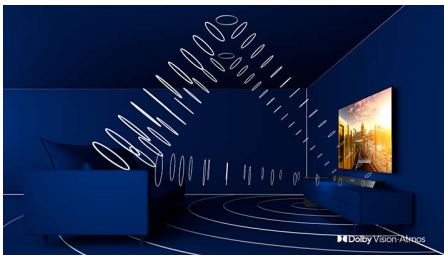

Høydepunkter

4K LED-TV

Ultra HD har fire ganger så høy oppløsning sammenlignet med vanlig Full HD og lyser opp skjermen med over åtte millioner piksler og unik Ultra Resolution-oppskaleringsteknologi. Opplev forbedrede bilder uansett det opprinnelige innholdet, og få et skarpere bilde med overlegen dybde, kontrast, naturlig bevegelse og livaktige detaljer.

Pixel Precise Ultra HD

Skjønnheten til 4K Ultra HD TV-en ligger i alle detaljene. Pixel Precise Ultra HD-motoren fra Philips konverterer alle bildesignaler til fantastisk UHD-oppløsning på skjermen. Gled deg over jevne og skarpe bevegelige bilder og enestående kontrast. Oppdag dypere svart, hvitere hvitt, levende farger og naturlige hudtoner – hver gang fra alle kilder.

Dolby Vision og Dolby Atmos

Støtte for Dolbys førsteklasses lyd og videoformater betyr at HDR-innholdet du ser på, ser ut og høres utrolig virkelig. Enten det

er den nyeste strømmeserien eller en Blu-ray-pakke, vil du kunne glede deg over kontrast, lysstyrke og farger som gjenspeiler regissørens opprinnelige intensjoner. Og høre romlig lyd med klarhet, detaljer og dybde.