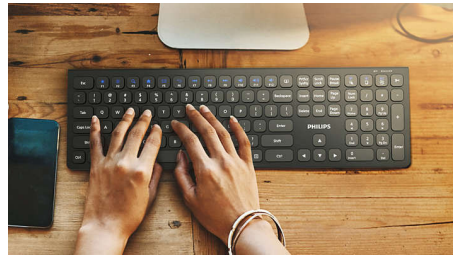

### **Controlo preciso e confortável**

- O design confortável e ergonómico do rato proporciona uma sensação fantástica
- Seguimento ótico de alta definição para um controlo suave

## Design ergonómico e confortável

O design confortável e ergonómico do rato proporciona uma sensação fantástica

## atalhos multimédia

Com estes atalhos multimédia, pode mudar facilmente para a reprodução de música ou de vídeo ou ajustar o volume com um simples clique.

## Teclas de baixo perfil

As teclas de baixo perfil conferem uma aparência elegante e são rápidas e reativas para escrever.