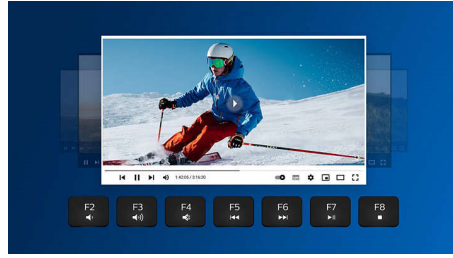

## Design ergonómico e confortável

O design confortável e ergonómico do rato proporciona uma sensação fantástica

## atalhos multimédia

Com estes atalhos multimédia, pode mudar facilmente para a reprodução de música ou de vídeo ou ajustar o volume com um simples clique.