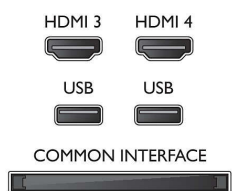

Specificaties

Ambilight

- Ambilight-functies: Geïntegreerde Ambilight en Hue, Past zich aan de muurkleur aan, Gamemodus, Modus voor woonkamerlicht
- Ambilight-versie: Tweezijdig

Beeld/scherm

- Beeldformaat: 16:9
- Schermdiagonaal (inch): 55 inch
- Schermdiagonaal (centimeters): 139 cm
- Display: 4K Ultra HD-LED
- Schermresolutie: 3840 x 2160
- 3D: Passive 3D, Gamen op volledig scherm voor 2

- spelers*, 2D-naar-3D-conversie
- Helderheid: 450 cd/m²
- Beeldengine: Pixel Precise Ultra HD
- Beeldverbetering: Perfect Natural Motion, Micro Dimming Pro, 600 Hz PMR Ultra, Ultra-resolutie

Ondersteunde beeldschermresolutie

- Computeringangen op alle HDMI: tot FHD 1920 x 1080 bij 60 Hz, 4K Ultra HD 3840 x 2160 bij 30 Hz
- Video-ingangen op alle HDMI: tot FHD 1920 x 1080p, bij 24, 25, 30, 50, 60 Hz, tot 4K Ultra HD 3840 x 2160p, bij 24, 25, 30 Hz

Tuner/ontvangst/transmissie

- Digitale TV: DVB-T/T2/C/S/S2, Astra HD+-ondersteuning, Freeview HD*
- Videoweergave: NTSC, PAL, SECAM
- MPEG-ondersteuning: MPEG2, MPEG4
- TV-programmagids*: Elektronische programmagids voor 8 dagen
- Signaalsterkte-indicator
- Teletekst: 1000 pagina's Hypertext

Smart TV

- Interactieve TV: HbbTV
- SmartTV-apps*: Uitzending gemist, Spotify, Online

Connections

Side