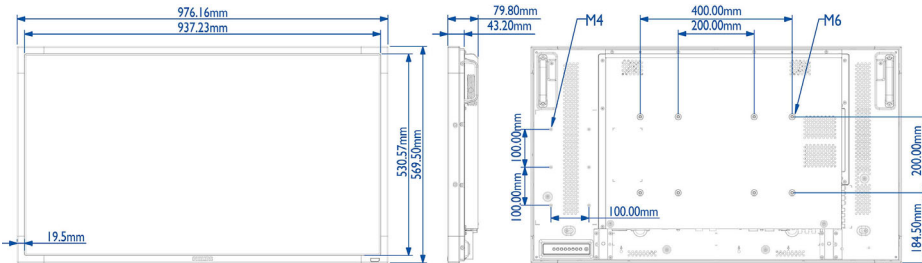

Desteklenen Ekran Çözünürlüğü

- Bilgisayar formatları: 640 x 480, 60, 67, 72, 75 Hz, 800 x 600, 56, 60, 72, 75 Hz, 1024 x 768, 60 Hz, 1280 x 768, 60 Hz, 1280 x 800, 60 Hz, 1280 x 1024, 60 Hz, 1360 x 768, 60 Hz, 1366 x 768, 60 Hz, 1440 x 900, 60 Hz, 1600 x 1200, 60 Hz, 1920 x 1080, 60 Hz, 1920 x 1200, 60 Hz
- Video formatları: 480i, 60 Hz, 480p, 60 Hz, 576p, 50 Hz, 576i, 50 Hz, 720p, 50, 60 Hz, 1080i, 50, 60 Hz, 1080p, 50, 60 Hz

Boyutlar

- Akıllı Yuva montajı: 100 x 200 mm, 100 x 100 mm
- Set Genişliği: 976,16 mm
- Ürün ağırlığı: 24,3 kg
- Set Yüksekliği: 569,50 mm
- Set Derinliği: 79,80 mm
- Duvara Montaj Aparatı: 400 x 400 mm, 400 x 200 mm, 200 x 200 mm
- Çerçeve genişliği: 19,5 mm

Çalışma koşulları

- Sıcaklık aralığı (çalışma): 5 ~ 40 °C
- MTBF: 50.000 saat
- Bağıl nem: 20 ~ 80 %

Aksesuarlar

- Birlikte verilen aksesuarlar: AC Güç Kablosu, VGA kablosu, RS232 kablosu, USB kablosu, Uzaktan Kumanda, Uzaktan kumanda pilleri, Hızlı başlangıç kılavuzu, CD-ROM'da Kullanım kılavuzu
- Stant: BM05462 (İsteğe Bağlı)

Çeşitli

- Ekran Menüsü (OSD) Dilleri: İngilizce, Fransızca, Almanca, İtalyanca, Lehçe, Türkçe, İspanyolca, Rusça, Basitleştirilmiş Çince, Geleneksel Çince
- Garanti: 3 Yıl garanti
- Yasal onaylar: CE, CCC, FCC, Sınıf B, UL/cUL, RoHS, EPA, CB, C-Tick, EAC, EMF, KUCAS, SASO

Etkileşim

- Çoklu dokunmatik teknoloji: Optik algılama
- Dokunma noktaları: 5 eş zamanlı dokunma noktası
- Tak ve çalıştır: HID uyumlu
- Koruma camı: 4 mm sertleştirilmiş emniyet camı

Yayın tarihi 2024-03-27

Sürüm: 4.1.1

EAN: 87 12581 70323 3

© 2024 Koninklijke Philips N.V.
Tüm hakları saklıdır.

Teknik özellikler üzerinde önceden haber vermeden değişiklik yapılabilir. Ticari markalar, Koninklijke Philips N.V. şirketi veya ilgili kuruluşlara aittir.

www.philips.com