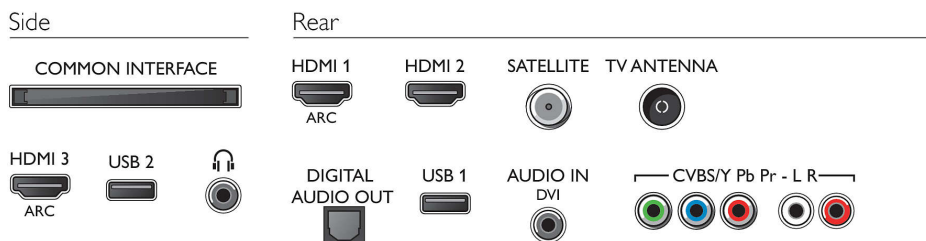

Gewicht (incl. verpakking): 11,8 kg

Diepte van het apparaat: 77 mm

Hoogte van het apparaat (met standaard): 616 mm

Diepte van het apparaat (met standaard): 257 mm

Gewicht (incl. standaard): 9,5 kg

Connections