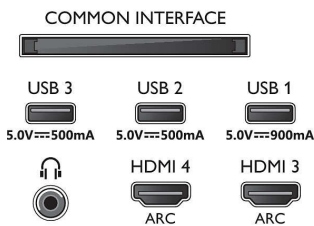

4K UHD Android TV met Bowers&Wilkins-geluid

Geluid van Bowers & Wilkins TV met 3-zijdige Ambilight, P5 AI Perfect Picture Engine, 164 cm (65") Android TV

65OLED907/12

Specificaties

Ambilight

- Ambilight-functies: Geïntegreerde Ambilight en Hue, Ambilight Music, Gamemodus, Past zich aan de muurkleur aan, Lounge-modus, AmbiSleep, AmbiWakeup, Ambilight Aurora, Ambilight-animatie bij opstarten, Draadloze Philips-luidsprekers voor thuisgebruik
- Ambilight-versie: volgende generatie driezijdig

Beeld/scherm

- Schermdiagonaal (centimeters): 164 cm
- Display: 4K Ultra HD OLED

- Schermresolutie: 3840 x 2160
- Native vernieuwingsfrequentie (Native refresh rate): 120 Hz
- Beeldengine: P5 AI Perfect Picture Engine
- Beeldverbetering: Breed kleurengamma 99% DCI/P3, Dolby Vision, Perfect Natural Motion, A.I. PQ-modus, Klaar voor CalMAN, Micro Dimming Perfect, Filmmakermodus, HDR10+ Adaptive, IMAX Enhanced-modus
- Schermdiagonaal (inch): 65 inch

Schermsresolutie

- Resolution-Refresh rate (vernieuwingsfrequentie): 576p - 50 Hz, 640 x 480 - 60 Hz, 720p - 50 Hz, 60 Hz, 1920 x 1080p - 24 Hz, 25 Hz, 30 Hz, 50 Hz, 60 Hz, 100 Hz, 120 Hz., 2560 x 1440-60 Hz, 120 Hz, 3840 x 2160p - 24 Hz, 25 Hz, 30 Hz, 50 Hz, 60 Hz, 100 Hz, 120 Hz.

Tuner/ontvangst/transmissie

- Digitale TV: DVB-T/T2/T2-HD/C/S/S2
- TV-programmagids*: Elektronische programmagids voor 8 dagen

Connections

Side