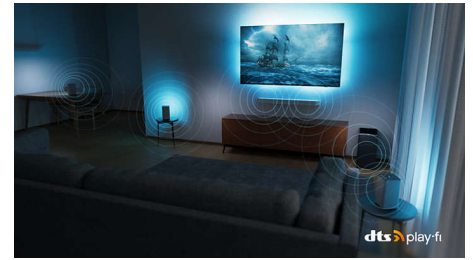

Compatibel met DTS Play-Fi

Met het Philips draadloze Home-systeem met DTS Play-Fi kunt u in enkele seconden verbinding maken met compatibele draadloze luidsprekers in uw huis. Luister naar de film in de keuken terwijl u een snack maakt. Speel overal muziek af. Blijf op de hoogte van die grote wedstrijd met het commentaar als u de kamer moet verlaten.

Sound by
Bowers & Wilkins

OLED+

P AI Intelligent
Picture Engine

IMAX
ENHANCED

Dolby Vision Atmos

dts play-fi

NVIDIA
G-SYNC