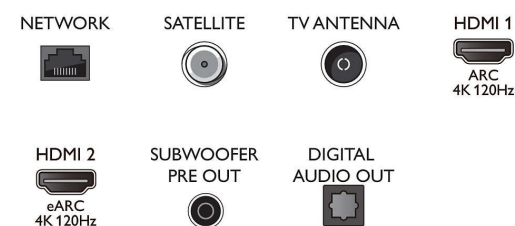

Tuner/ontvangst/transmissie

- Digitale TV: DVB-T/T2/T2-HD/C/S/S2
- TV-programmagids*: Elektronische programmagids voor 8 dagen

Connections

Side

Bottom

4K UHD Android TV met Bowers&Wilkins-geluid

Geluid van Bowers & Wilkins TV met 3-zijdige Ambilight, P5 AI Perfect Picture Engine, 164 cm (65") Android TV

65OLED907/12

Specificaties

- Signaalsterkte-indicator
- Teletekst: 1000 pagina's Hypertext
- HEVC-ondersteuning

Android TV

- Besturingssysteem (OS): Android TV™ 11 (R)
- Vooraf geïnstalleerde apps: Google Play Movies*, Google Search, YouTube, BBC iPlayer, Netflix, Amazon Prime Video, Disney+, Fitness-app, Spotify, Apple TV, YouTube Music
- Geheugen (flash): 16 GB*
- Gaming cloud: Geforce Now, Stadia