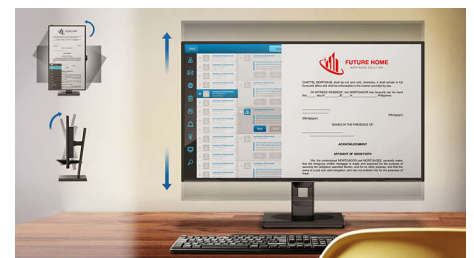

incorporadas de 5 watts proporcionam uma comunicação clara.

Colunas estéreo incorporadas

Um par de colunas estéreo de alta qualidade incorporado num dispositivo de visualização. Podem ser visíveis na projeção frontal ou invisíveis na projeção inferior, superior, posterior, etc., dependendo do modelo e do design.

Compact Ergo Base

A Compact Ergo Base é uma cómoda base para monitor da Philips que pode ser inclinada, rodada e ajustada em altura, para que cada utilizador possa ajustar a posição do seu monitor para obter um conforto e eficiência de visualização máximos.