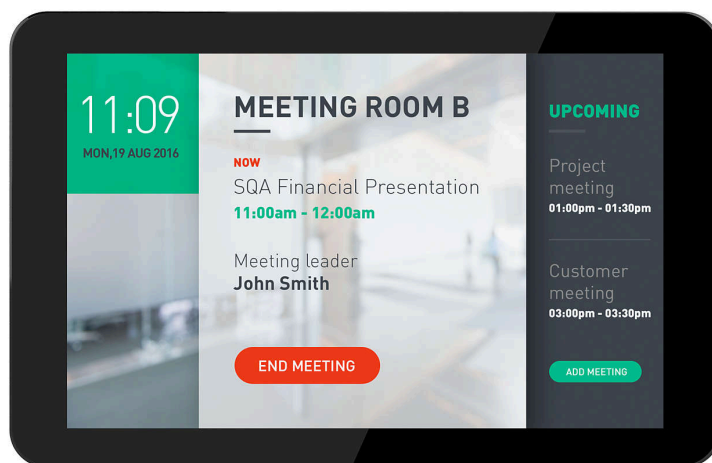

PHILIPS

Multi-touchdisplay

Signage Solutions

10 inch

Met Android

Multi-Touch

10BDL4551T

Grote impact

Klein multi-touchdisplay.

Van adverteren tot navigatie, dit fantastisch heldere, slimme multi-touchdisplay is ideaal als er niet zo veel ruimte beschikbaar is. Een veelzijdige alles-in-een-oplossing waarbij de inhoud op afstand kan worden beheerd. Dankzij Power over Ethernet kan het display overal worden geplaatst

Veelzijdige systeemoplossing

- Intern geheugen. Content uploaden voor direct afspelen
- Flatscreen zonder randjes, eenvoudig te reinigen
- Flexibele montage: staand, liggend en op een oppervlak
- TeamViewer Host-app. Afstandsbediening en scherm delen

Moeiteloze installatie. Totale controle.

- Bedienen, waarnemen, onderhouden met CMND & Control
- CMND & Create. Creëer en publiceer uw eigen content
- CMND & Deploy. Apps installeren en starten op afstand
- Eenvoudige installatie met PoE+-technologie

Schitterend beeld. Een goed reagerend touchscreen.

- Scherp contrast. Hoge leesbaarheid
- Plug & Play 5-punts multi-touchdisplay
- Ingebouwde camera en luidsprekers
- Android SoC-processor. (Web)Apps