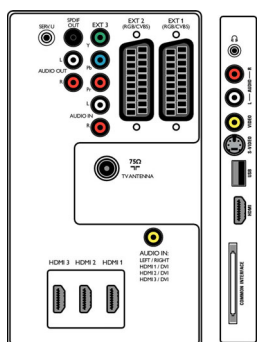

Mål

- Bredder, apparat: 819 millimeter
- Høyde, apparat: 518 millimeter
- Dybde, apparat: 95 millimeter
- Produktvekt: 13 kg
- Bredder, apparat (med stativ): 819 millimeter
- Høyde, apparat (med stativ): 579 millimeter
- Dybde, apparat (med stativ): 220 millimeter
- Produktvekt (+stativ): 16 kg
- Eskebredde: 918 millimeter
- Eskehøyde: 629 millimeter
- Eskedybde: 255 millimeter
- Vekt, inkl. emballasje: 19 kg
- Veggfeste-kompatibel: 200 x 300 mm