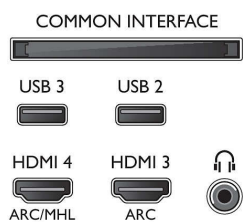

Specificaties

Ambilight

- Ambilight-functies: Geïntegreerde Ambilight en Hue, Ambilight Music, Gamemodus, Past zich aan de muurkleur aan, Lounge-modus
- Ambilight-versie: Tweezijdig

Beeld/scherm

- Beeldformaat: 16:9
- Schermdiagonaal (inch): 43 inch
- Schermdiagonaal (centimeters): 108 cm
- Display: 4K Ultra HD-LED
- Schermresolutie: 3840 x 2160

- Helderheid: 400 cd/m²
- Beeldverbetering: Micro Dimming Pro, Ultra-resolutie, Pixel Precise Ultra HD, Perfect Natural Motion
- Verhouding maximale helderheid: 65 %

Ondersteunde beeldschermresolutie

- Computeringangen op HDMI1/2: tot 4K UHD 3840 x 2160 bij 60 Hz
- Computeringangen op HDMI3/4: tot 4K UHD 3840 x 2160 bij 30Hz, tot FHD 1920 x 1080 bij 60 Hz

- Video-ingangen op HDMI1/2: tot 4K UHD 3840 x 2160 bij 60Hz
- Video-ingangen op HDMI3/4: tot FHD 1920 x 1080 bij 60 Hz, tot 4K UHD 3840 x 2160 bij 30Hz

Tuner/ontvangst/transmissie

- Digitale TV: DVB-T/T2/T2-HD/C/S/S2
- Videoweergave: NTSC, PAL, SECAM
- MPEG-ondersteuning: MPEG2, MPEG4
- TV-programmagids*: Elektronische programmagids voor 8 dagen
- Signaalsterkte-indicator

Connections

Side