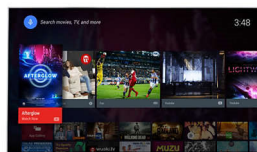

Quad Core + Android

De Philips Quad Core-processor complementeert de kracht van Android voor een spannende game-ervaring. En met Android op uw TV kunt u supersnel, super-intuïtief en met superveel plezier navigeren, apps starten en video's afspelen.

Google Play

Google Play™ heeft een rijke catalogus van games van hoge kwaliteit voor alle leeftijden. Ze zien er net zo goed uit als ze spelen, en zijn geoptimaliseerd voor gebruik op uw TV. En het is niet nodig om nóg een console in huis te halen; u kunt eenvoudig navigeren en gamen met een USB-gamecontroller.

Cloud Gaming

Cloud Gaming biedt u een ruime onlinecatalogus van hoogwaardige games voor alle leeftijden, voorkeuren en

moeilijkheidsniveaus. Kies gewoon een game en speel deze op uw TV!

DTS eersteklas geluid

Geweldige TV-luidsprekers vereisen een krachtige verwerkingsprocessor die de zuiverheid van de oorspronkelijke audiocontent behoudt. De DTS Premium-suite is ontworpen om te kunnen leveren wat consumenten mogen verwachten van hoogwaardige geluidsverwerking: meeslepende Surround Sound met diepe, volle bastonen en kristalheldere dialogen, ook op een maximaal volumenniveau. Zonder schommelingen, kraken, of vervorming.

Boogstandaard met rand van chroom

De boogstandaard van Philips is geïnspireerd door architectuur en heeft een modern, evenwichtig en open ontwerp. De hoogwaardige afwerking van gepolijst chroom en het elegante boogeffect geven elke ruimte een stijlvolle uitstraling.