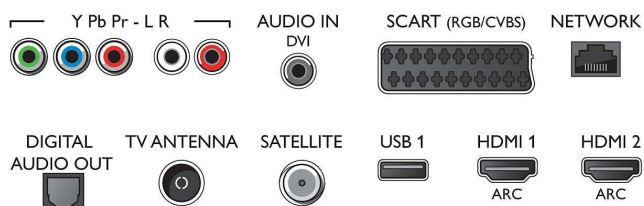

Specificaties

Ambilight

- Ambilight-functies: Geïntegreerde Ambilight en Hue, Ambilight Music, Gamemodus, Past zich aan de muurkleur aan, Lounge-modus
- Ambilight-versie: Tweezijdig

Beeld/scherm

- Beeldformaat: 16:9
- Schermdiagonaal (inch): 43 inch
- Schermdiagonaal (centimeters): 108 cm
- Display: 4K Ultra HD-LED
- Schermresolutie: 3840 x 2160

- Helderheid: 400 cd/m²
- Beeldverbetering: Micro Dimming Pro, Ultra-resolutie, Pixel Precise Ultra HD, Perfect Natural Motion
- Verhouding maximale helderheid: 65 %

Ondersteunde beeldschermresolutie

- Computeringangen op HDMI1/2: tot 4K UHD 3840 x 2160 bij 60 Hz
- Computeringangen op HDMI3/4: tot 4K UHD 3840 x 2160 bij 30Hz, tot FHD 1920 x 1080 bij 60 Hz

- Video-ingangen op HDMI1/2: tot 4K UHD 3840 x 2160 bij 60Hz
- Video-ingangen op HDMI3/4: tot FHD 1920 x 1080 bij 60 Hz, tot 4K UHD 3840 x 2160 bij 30Hz

Tuner/ontvangst/transmissie

- Digitale TV: DVB-T/T2/T2-HD/C/S/S2
- Videoweergave: NTSC, PAL, SECAM
- MPEG-ondersteuning: MPEG2, MPEG4
- TV-programmagids*: Elektronische programmagids voor 8 dagen
- Signaalsterkte-indicator

Connections

Side

Rear