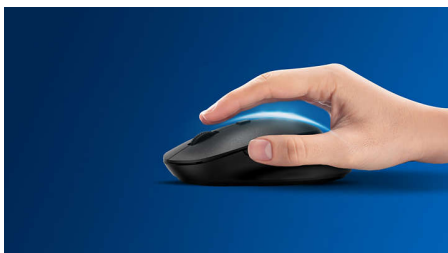

- O design confortável e ergonómico do rato proporciona uma sensação fantástica
- Seguimento ótico de alta definição para um controlo suave

Tecnologia avançada para o melhor desempenho

- Até 1200 DPI

Concebido para o desempenho

- Atalhos multimédia convenientes

2000 series

Combinação de teclado e rato com fios

Destaques

Seguimento ótico suave

Seguimento ótico de alta definição para um controlo suave

Design ergonómico e confortável

atalhos multimédia

Com estes atalhos multimédia, pode mudar facilmente para a reprodução de música ou de vídeo ou ajustar o volume com um simples clique.

Até 1200 DPI

Este rato proporciona um acompanhamento preciso de até 1200 DPI com maior suavização e precisão.