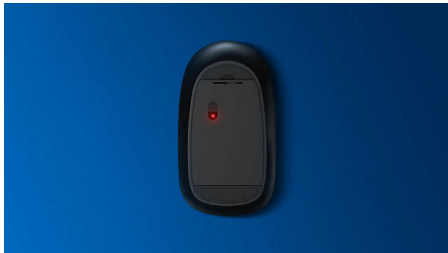

- O design confortável e ergonómico do rato proporciona uma sensação fantástica
- Seguimento ótico de alta definição para um controlo suave

Tecnologia avançada para o melhor desempenho

- Até 1200 DPI

Concebido para o desempenho

- Atalhos multimédia convenientes

2000 series

Combinação de teclado e rato com fios

Destaques

Seguimento ótico suave

Seguimento ótico de alta definição para um controlo suave

Design ergonómico e confortável