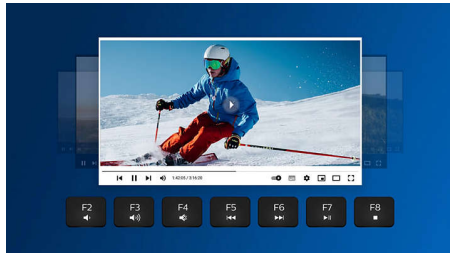

- O design confortável e ergonómico do rato proporciona uma sensação fantástica
- Seguimento ótico de alta definição para um controlo suave

Tecnologia avançada para o melhor desempenho

- Até 1200 DPI

Concebido para o desempenho

- Atalhos multimédia convenientes

2000 series

Combinação de teclado e rato com fios

Destaques

Seguimento ótico suave

Seguimento ótico de alta definição para um controlo suave

Design ergonómico e confortável

atalhos multimédia

Com estes atalhos multimédia, pode mudar facilmente para a reprodução de música ou de vídeo ou ajustar o volume com um simples clique.

Até 1200 DPI

Este rato proporciona um acompanhamento preciso de até 1200 DPI com maior suavização e precisão.