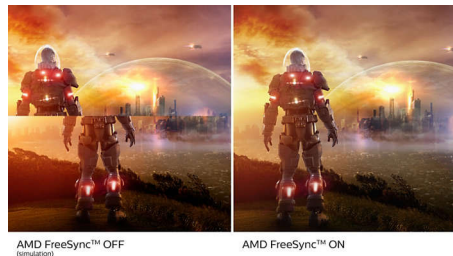

Надзвичайно плавні ігри

Під час відтворення гри не має бути жодних розривів чи спотворених кадрів. Із новим монітором Philips цього й не буде. Насолоджуйтеся плавним відтворенням без дефектів практично за будь-якої частоти кадрів завдяки технології AMD FreeSync™, плавному швидкому оновленню та надшвидкому часу відповіді.