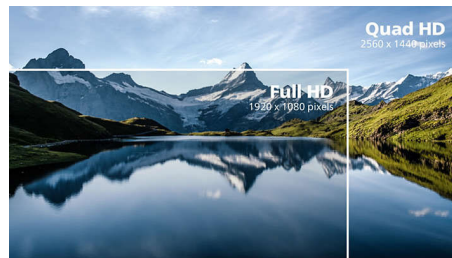

Krištáľovo čistý obraz

Tieto displeje Philips vytvárajú krištáľovo čistý obraz s rozlíšením Quad HD 2 560 x 1 440 alebo 2 560 x 1 080. Vďaka panelom s vysokým výkonom a vysokou hustotou pixelov, podpore rýchlych pripojení, ako napríklad USB-C, Displayport, HDMI, tieto nové displeje skutočne vdychnu vašim obrázkom a grafike život. Či už ste náročný používateľ, ktorý potrebuje extrémne podrobné informácie pre riešenia CAD-CAM, používate aplikácie na tvorbu 3D grafiky, alebo ste finančný mág pracujúci s obrovskými tabuľkami, displeje od spoločnosti Philips vám vždy zaručia krištáľovo čistý obraz.