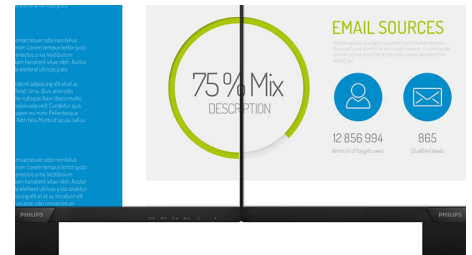

Výnimočne úzky rám

Nové obrazovky Philips majú výnimočne úzky rám, ktorý spôsobuje len minimálne rušenie a poskytuje maximálnu pozorovaciu plochu. Tento dizajn je veľmi vhodný na používanie viacerých displejov alebo spojených displejov pri hraní, grafickom dizajne a profesionálnych aplikáciách. S výnimočne úzkym rámom budete mať pocit, že používate jeden veľký displej.