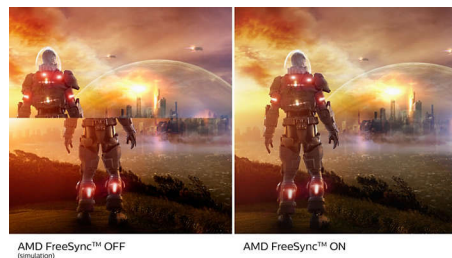

Dokonale plynulé hranie hier

Hráči sa pri hraní zvykli stretávať so sekaním a zamrzaním obrazu. S novým monitorom od spoločnosti Philips sú tieto problémy

minulosťou. Technológia AMD FreeSync™, plynulé rýchle obnovovanie obrazu a mimoriadne rýchly čas odozvy – to všetko je zárukou plynulého výkonu bez akýchkoľvek artefaktov pri prakticky akejkoľvek rýchlosti zobrazovania snímok.