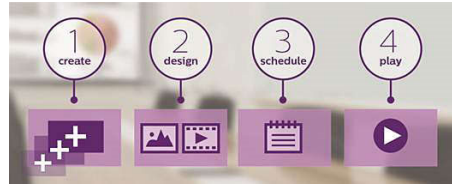

SmartCMS

Gratis en gebruiksvriendelijk content management-systeem dat exclusief werkt met Philips Signage Solutions-schermen waarmee u uw digitale content voor informatieverstrekking kunt beheren. Met SmartCMS kunt u uw eigen content maken, 24 uur per dag. Maak uw netwerk, ontwerp uw content, plan uw afspeellijst en u bent klaar om te gaan!