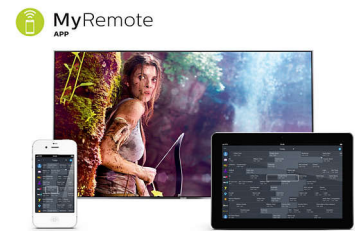

MyRemote*

Bedien uw Philips-TV direct met uw smart device. De MyRemote-app maakt het eenvoudiger dan ooit om content van uw smart device over te brengen naar uw TV (SimplyShare), digitale TV-uitzendingen te bekijken op uw tablet (Wi-Fi Smart Screen) of op de hoogte te blijven met de TV-programmagids, met opties om programma's meteen te bekijken.