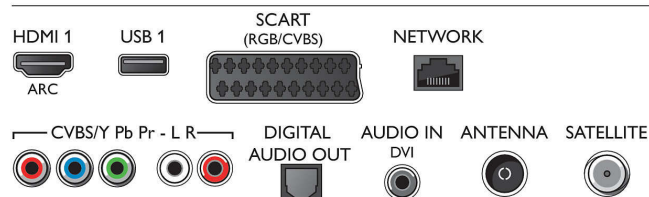

Specificaties

Ambilight

- Ambilight-functies: Dual View Fixed Color, Dynamisch, gekoppeld aan lichtsensor, Lounge-modus, zonsondergang, Past zich aan de muurkleur aan, 3D
- Ambilight-versie: Tweezijdig
- Ambilight-systeem: Geïntegreerde AL + hue

Beeld/scherm

- Beeldformaat: 4:3/16:9
- Schermdiagonaal (inch): 40 inch
- Schermdiagonaal (centimeters): 102 cm

- Display: Full HD LED
- Schermresolutie: 1920 x 1080p
- 3D: Active 3D, Gamen op volledig scherm voor 2 spelers*, Aanpassing van de 3D-diepte, 2D-naar-3D-conversie, Automatische 3D-detectie, Trillingsvrij 3D
- Helderheid: 350 cd/m²
- Beeldverbetering: Micro Dimming Pro, Pixel Precise HD, Digital Natural Motion, 400 Hz Perfect Motion Rate

Ondersteunde beeldschermresolutie

- Computeraansluitingen: tot 1920 x 1080 bij 60 Hz
- Video-ingangen: 24, 25, 30, 50, 60 Hz, tot 1920 x 1080p

Tuner/ontvangst/transmissie

- Digitale TV: DVB-T/C/S/S2
- Videoweergave: NTSC, PAL, SECAM
- MPEG-ondersteuning: MPEG2, MPEG4

Smart TV

- Interactieve TV: HbbTV

Connections

Side

Rear