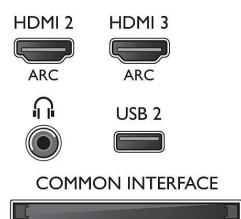

Specificaties

Ambilight

- Ambilight-functies: Dual View Fixed Color, Dynamisch, gekoppeld aan lichtsensor, Lounge-modus, zonsondergang, Past zich aan de muurkleur aan, 3D
- Ambilight-versie: Tweezijdig
- Ambilight-systeem: Geïntegreerde AL + hue

Beeld/scherm

- Beeldformaat: 4:3/16:9
- Schermdiagonaal (inch): 40 inch
- Schermdiagonaal (centimeters): 102 cm

- Display: Full HD LED
- Schermresolutie: 1920 x 1080p
- 3D: Active 3D, Gamen op volledig scherm voor 2 spelers*, Aanpassing van de 3D-diepte, 2D-naar-3D-conversie, Automatische 3D-detectie, Trillingsvrij 3D
- Helderheid: 350 cd/m²
- Beeldverbetering: Micro Dimming Pro, Pixel Precise HD, Digital Natural Motion, 400 Hz Perfect Motion Rate

Ondersteunde beeldschermresolutie

- Computeraansluitingen: tot 1920 x 1080 bij 60 Hz
- Video-ingangen: 24, 25, 30, 50, 60 Hz, tot 1920 x 1080p

Tuner/ontvangst/transmissie

- Digitale TV: DVB-T/C/S/S2
- Videoweergave: NTSC, PAL, SECAM
- MPEG-ondersteuning: MPEG2, MPEG4

Smart TV

- Interactieve TV: HbbTV

Connections

Side