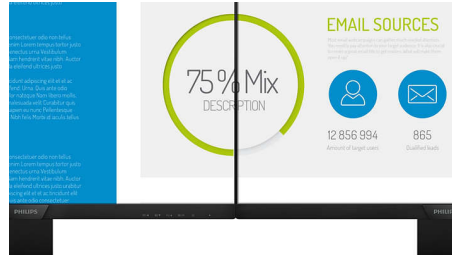

Изключително тънка рамка

Новият дисплей на Philips има изключително тънки рамки за минимално разсейване и максимално поле за гледане. Специално пригоден за инсталации с няколко дисплея или за разполагане под наклон, подходящо за игри, графичен дизайн и професионални приложения, дисплеят със свръхтънка рамка ви дава усещането, че използвате един голям дисплей.