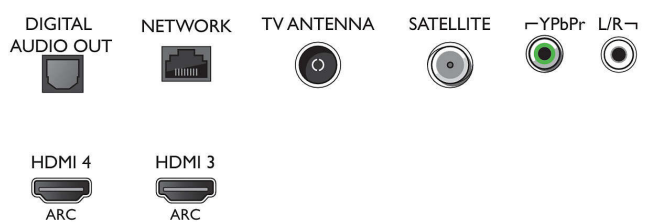

- Sygnal wideo — wejścia HDMI1/2: maksymalna rozdzielczość 4K UHD: 3840 x 2160 przy 60 Hz, Obsługa HDR, HDR10/ HLG
- Sygnal wideo — wejścia HDMI3/4: maksymalna rozdzielczość 4K UHD: 3840 x 2160 przy 60 Hz

Tuner/Odtwarzanie/Transmisja

- Telewizja cyfrowa: DVB-T/T2/T2-HD/C/S/S2
- Odtwarzanie video: NTSC, PAL, SECAM
- Obsługa MPEG: MPEG2, MPEG4
- Przewodnik telewizyjny*: Elektroniczny program na 8 dni

Connections

Side

Bottom

Niezwykłe smukły telewizor LED Android 4K UHD

TV 164 cm (65") z systemem Ambilight Picture Performance Index 1600, HDR Plus, Procesor P5 Perfect Picture

Dane techniczne

- Wskaźnik siły sygnału
- Telegazeta: Telegazeta Hypertext (1000 stron)
- Obsługa HEVC