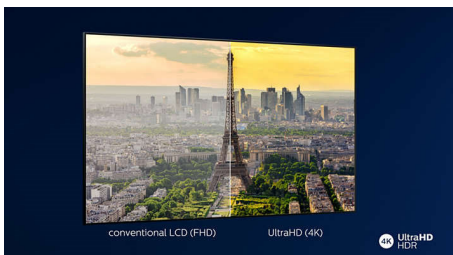

4K Ultra HD

Telewizor Ultra HD ma rozdzielczość cztery razy większą niż telewizory Full HD. Ponad osiem milionów pikseli oraz unikatowa technologia zwiększania rozdzielczości Ultra Resolution pozwalają uzyskać lepszy obraz w każdej sytuacji. Postaw na większą ostrość, lepszą głębię, doskonały kontrast, naturalny ruch oraz znakomite odwzorowanie szczegółów.