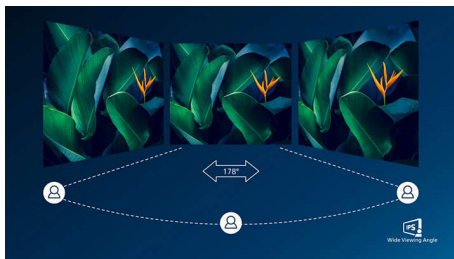

Vrhunsko večpredstavnostno doživetje

- HDMI Ready za razvedrilo Full HD

Vedno živahne slike

- SmartContrast za podrobne črne dele
- Tehnologija IPS LED za širok kot gledanja ter točno sliko in barve
- Zaslon Full HD 16 : 9 za slike z jasnimi podrobnostmi
- Prednastavitve SmartImage za enostavno optimiranje nastavitvev slike
- Privlačen videz z zelo ozkim robom

PHILIPS

Značilnosti

Tehnologija IPS

Zasloni IPS uporabljajo tehnologijo za izjemno širok, 178-stopinjski kot gledanja, tako da je prikaz viden iz skoraj vseh kotov. Za razliko od standardnih zaslonov TN so slike na zaslonih IPS neverjetno ostre in živih barv, zato so ti zasloni idealni ne samo za fotografije, filme in brskanje po spletu, temveč tudi za profesionalno uporabo, pri kateri so pomembne natančne barve in nespremenljiva svetlost.

Izjemno ozek rob

Novi zasloni Philips imajo izjemno ozke robove, ki odpravljajo ovire in zagotavlja

največjo velikost slike. Zaslon z izjemno ozkim robom je primeren predvsem za uporabo več zaslonov, igranje iger, grafično oblikovanje in profesionalne aplikacije, saj vam daje občutek, kot bi pri tem uporabljali samo en zaslon.