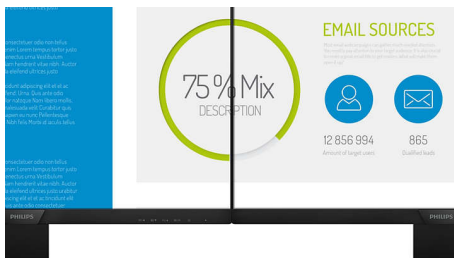

Izjemno ozek rob

Novi zasloni Philips imajo izjemno ozke robove, ki odpravljajo ovire in zagotavlja

največjo velikost slike. Zaslon z izjemno ozkim robom je primeren predvsem za uporabo več zaslonov, igranje iger, grafično oblikovanje in profesionalne aplikacije, saj vam daje občutek, kot bi pri tem uporabljali samo en zaslon.