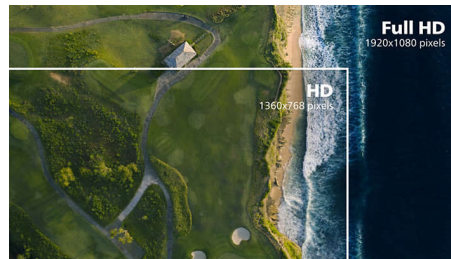

Дисплей Full HD 16:9

Якість зображення має значення. Звичайні дисплеї забезпечують якість, але ви очікуєте більшого. Цей дисплей має вдосконалену роздільну здатність Full HD 1920 x 1080. Підтримка стандарту Full HD дозволяє відтворювати реалістичне зображення з чіткими деталями з високою яскравістю, неймовірною контрастністю та реалістичними кольорами.